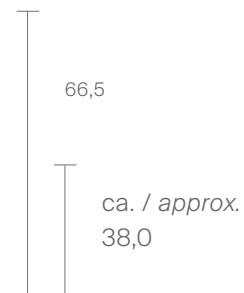

Brutissimo

Stuhlbeine / Legs

Stahl pulverbeschichtet

Steel powder-coated

● Schwarz / Black

Sitzfläche und Rückenlehne /

Seat and backrest

Formholz Esche furniert

Moulded wood, Ash veneer

● Klar lackiert / *Clear varnished*

Leisten / Wood strips

Esche

Ash

● Unbehandelt / *Untreated*

Fußgleiter / Sliders

Polypropylen (PP) /

Polypropylene (PP)

Stapelbar bis zu 3 Stück (ohne Armlehnen)
Stackable up to 3 chairs (without armrests)