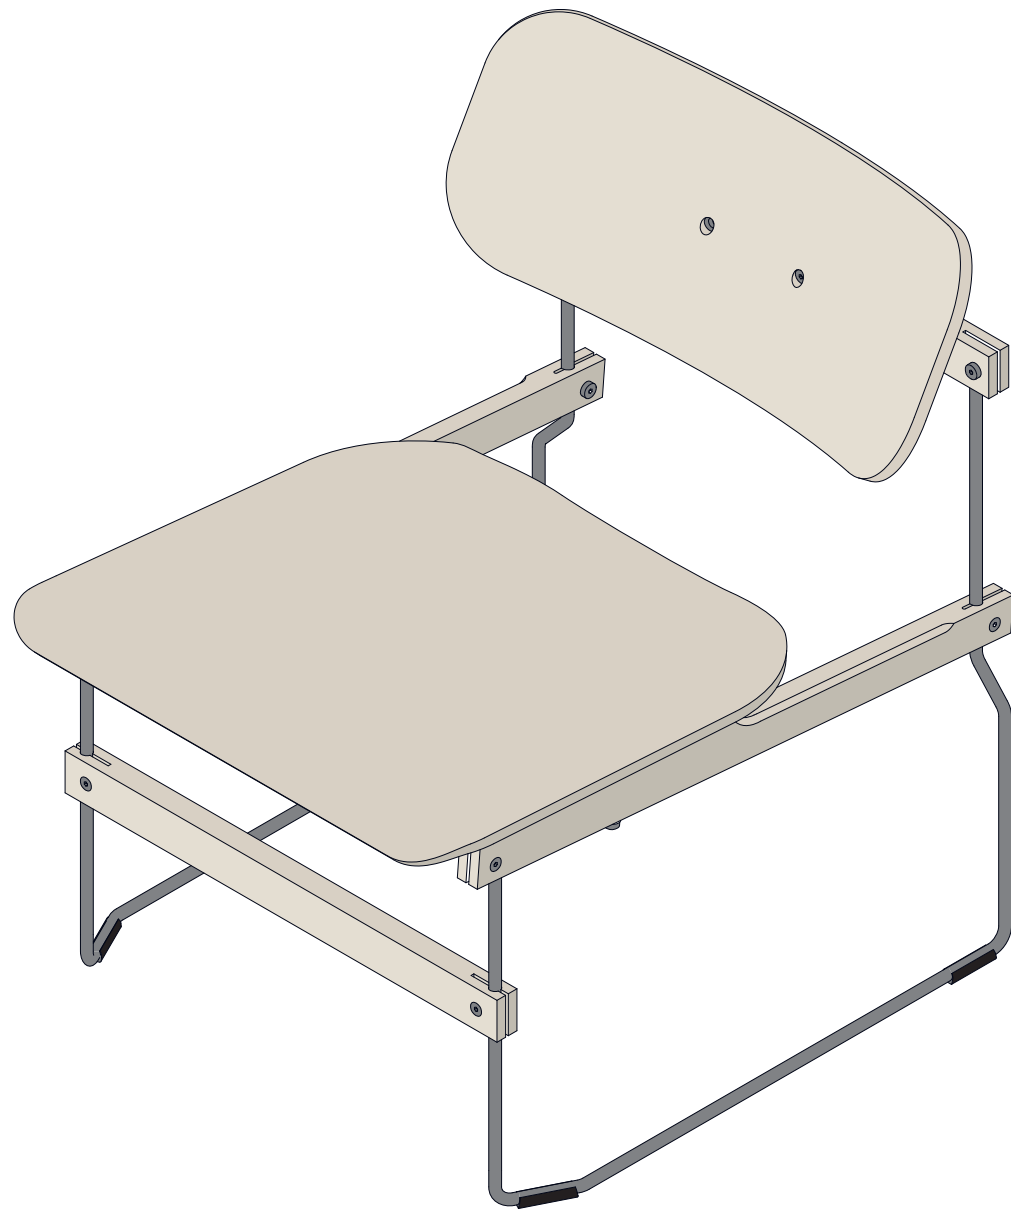

Gewicht: 6 kg (mit Armlehnen 7,5 kg)
stapelbar (nur ohne Armlehnen): bis zu 3 Stühle

weight: 6 kg (with armrests 7.5 kg)
stockable (only without armrests): up to 3 chairs

Der Archetyp des Lounge Chair. Stilvoll, lässig und bequem. Auf seine ganz eigene elementare Art. Brutissimo folgt dem ehrlichen Charakter seines großen Bruders Bruto und zeigt schlicht und einfach, was Sache ist. Formholzschalen zum Setzen und Anlehnen sowie standhafte Beine aus Stahldraht, die durch dünne Escheleisten verbunden und stabilisiert werden. Mit oder ohne Armlehnen. Ein bisschen kleiner, ein bisschen breiter als der Bruder. Aber nicht weniger sexy. Ein Typ für einen ruhigen Abend.

The archetype of a Lounge Chair. Stylish, casual and comfortable. In his very own elemental way. Brutissimo follows the honest character of his big brother Bruto and simply shows what's what. Moulded wooden shells for setting and leaning, as well as sturdy legs made of steel wire, which are connected and stabilized by thin ash rails. With or without armrests. A little smaller, a bit wider than his brother. But no less sexy. A guy for a quiet evening.

* Modell auch mit Armlehnen lieferbar.
* Model is also available with armrests.