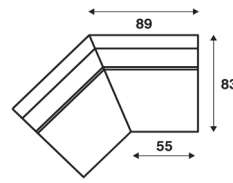

FC 111
hoekelement 45°

prijsklasse	prijzen in Euro's incl. BTW		
AA	2241	1322	1988
BB	2387	1431	2170
CC	2522	1532	2339
DD	2648	1627	2496
EE	2745	1699	2617
FF	2846	1776	2745
GG	2938	1845	2859
HH	3021	1906	2962
opties:	onderstel in RVS (prijs per poot)		97