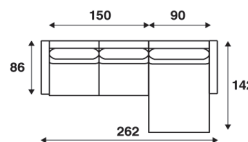

Mare

Los rugkussen | René Holten 2006

LC 350

LC 352

LC 354

prijksklasse	prijzen in Euro's incl. BTW		
AA	5170	5316	5605
BB	5715	5860	6185
CC	6223	6368	6727
DD	6695	6840	7231
EE	7058	7203	7618
FF	7439	7584	8025
GG	7784	7929	8392
HH	8092	8238	8721
opties:	onderstel 2 cm hoger		0
	armen 21 cm breed		194
	onderstel in RVS		290
	rugkussen met stevige vulling		149
	capitonneren met knopen in stof		182
	capitonneren met knopen in RVS		182
	capitonneren met knopen in eiken (olie O1 of O2)		182
metrage	1507cm	1606cm	1694cm
verpakking	2x1,28m3	1,28+1,53m3	1,28+1,69m3