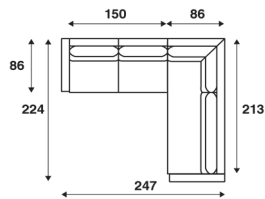

Mare

Los rugkussen | René Holten 2006

LC 373