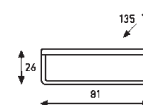

Mare

René Holten 2003

tafel 81 x 81cm

tafel 115 x 115cm

tafel 135 x 81 cm

prijsklasse	prijzen in Euro's incl. BTW		
fineer	1033	1509	1270
massief eiken in een olie-afwerking	1642	2457	2082
opties:	onderstel in RVS		194
gewicht	31,5kg	54kg	42kg
verpakking	0,32m3	0,58m3	0,67m3