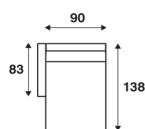

Mare

Vast rugkussen | René Holten 2003

FC 308
chaise longue rechts