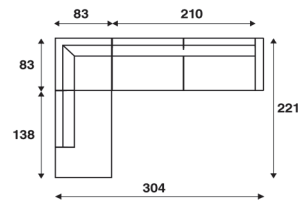

FC 360

prijsklasse	prijzen in Euro's incl. BTW		
AA	5651	5791	6067
BB	6069	6245	6557
CC	6458	6668	7015
DD	6820	7061	7439
EE	7099	7364	7766
FF	7391	7682	8110
GG	7655	7969	8420
HH	7892	8227	8698
opties:	onderstel 2 cm hoger		0
	armen 21 cm breed		97
	onderstel in RVS		484
metrage	1200cm	1260cm	1395cm
verpakking	1,28+1,69m3	1,69+1,53m3	2x1,69m3