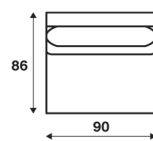

recht element 90cm
LC 102