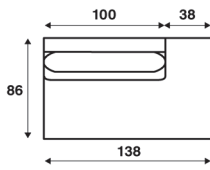

Mare

Los rugkussen | René Holten 2003

LC 112
eindelement rechts