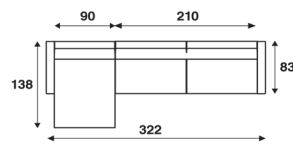

FC 354

prijsklasse	prijzen in Euro's incl. BTW		
AA	4795	4934	5211
BB	5158	5334	5646
CC	5497	5706	6053
DD	5811	6052	6430
EE	6053	6319	6721
FF	6307	6598	7026
GG	6537	6851	7302
HH	6743	7077	7549
opties:	onderstel 2 cm hoger		0
	armen 21 cm breed		194
	onderstel in RVS		290
metrage	1010cm	1070cm	1220cm
verpakking	2x1,28m3	1,28+1,53m3	1,28+1,69m3