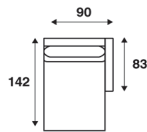

LC 309
chaise longue links

prijsklasse	prijzen in Euro's incl. BTW	
AA	2671	2671
BB	2925	2925
CC	3162	3162
DD	3382	3382
EE	3552	3552
FF	3730	3730
GG	3890	3890
HH	4034	4034
opties:	onderstel 2 cm hoger	0
	armen 21 cm breed	97
	onderstel in RVS	194
	rugkussen met stevige vulling	50
	capitonneeren met knopen in stof	61
	capitonneeren met knopen in RVS	61
	capitonneeren met knopen in eiken (olie O1 of O2)	61
metrage	638cm	638cm
gewicht		
verpakking	1,28m3	1,28m3