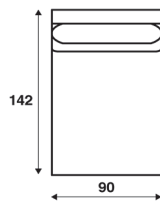

recht element 63cm
LC 100

recht element 75cm
LC 101

recht element 90cm
LC 102

recht element 105cm
LC 103

prijsklasse	prijzen in Euro's incl. BTW			
AA	1296	1326	1481	1999
BB	1405	1471	1626	2145
CC	1506	1606	1762	2280
DD	1601	1732	1888	2406
EE	1673	1829	1984	2503
FF	1750	1931	2086	2604
GG	1819	2022	2178	2696
HH	1880	2105	2260	2779

opties:	onderstel in RVS (prijs per poot)			97
---------	-----------------------------------	--	--	----

Mare

Los rugkussen | René Holten 2003

recht element 125cm
LC 104

recht element 150cm
LC 105

recht element 180cm
LC 106

recht element 210cm
LC 107

prijsklasse	prijzen in Euro's incl. BTW			
AA	2202	2343	2488	2777
BB	2383	2597	2742	3067
CC	2553	2834	2979	3338
DD	2710	3054	3200	3590
EE	2831	3223	3369	3784
FF	2958	3401	3547	3987
GG	3073	3562	3708	4171
HH	3176	3706	3852	4335
opties:	onderstel in RVS (prijs per poot)			97