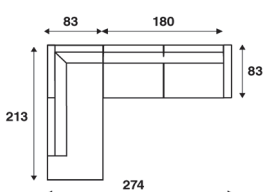

FC 368

FC 370

FC 372

prijsklasse	prijzen in Euro's incl. BTW		
AA	5271	5411	5687
BB	5707	5883	6195
CC	6113	6323	6670
DD	6491	6732	7110
EE	6781	7047	7449
FF	7086	7377	7805
GG	7362	7676	8127
HH	7609	7943	8415
opties:	onderstel 2 cm hoger		0
	armen 21 cm breed		97
	onderstel in RVS		387
metrage	1135cm	1190cm	1265cm
verpakking	1,69+1,28m3	1,69+1,53m3	2x1,69m3