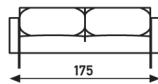

FC 300
poef 63 x 83cm

FC 301
poef 83 x 83cm

LC 302
fauteuil 87cm breed

LC 303
fauteuil 115cm breed

prijsklasse	prijzen in Euro's incl. BTW			
AA	1081	1081	1609	1795
BB	1154	1154	1791	2012
CC	1222	1222	1960	2216
DD	1284	1284	2118	2404
EE	1333	1333	2239	2550
FF	1384	1384	2366	2702
GG	1430	1430	2481	2840
HH	1471	1471	2583	2963
opties:	onderstel 2 cm hoger			0
	armen 21 cm breed			194
	onderstel in RVS			194
	rugkussen met stevige vulling			50
	capitonneeren met knopen in stof			61
	capitonneeren met knopen in RVS			61
	capitonneeren met knopen in eiken (olie O1 of O2)			61
metrage	176cm	185cm	465cm	559cm
gewicht	26kg	35kg	50kg	69kg
verpakking	0,59m3	0,65m3	0,94m3	1,43m3

LC 304
bank 2-zits

LC 305
bank 2.2-zits

LC 306
bank 2.5-zits

LC 307
bank 3-zits

prijsklasse	prijzen in Euro's incl. BTW			
AA	2515	2656	2802	3090
BB	2769	2983	3128	3453
CC	3007	3288	3433	3792
DD	3227	3571	3716	4107
EE	3396	3789	3934	4349
FF	3574	4017	4163	4603
GG	3735	4224	4370	4833
HH	3879	4409	4555	5039
opties:	onderstel 2 cm hoger			0
	armen 21 cm breed			194
	onderstel in RVS			194
	rugkussen met stevige vulling			99
	capitonneeren met knopen in stof			121
	capitonneeren met knopen in RVS			121
	capitonneeren met knopen in eiken (olie O1 of O2)			121
metrage	671cm	798cm	820cm	908cm
gewicht	78kg		94kg	100kg
verpakking	1,43m3	1,70m3	1,96m3	2,20m3