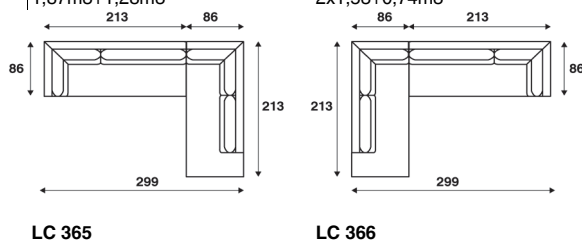

prijsklasse	prijzen in Euro's incl. BTW		
AA	6482	6773	7351
BB	7244	7536	8186
CC	7956	8247	8965
DD	8616	8908	9689
EE	9125	9416	10245
FF	9658	9950	10830
GG	10141	10432	11358
HH	10573	10864	11832

opties:	prijzen in Euro's incl. BTW		
onderstel 2 cm hoger			0
armen 21 cm breed			194
onderstel in RVS			484
rugkussen met stevige vulling			298
capitonneren met knopen in stof			363
capitonneren met knopen in RVS			363
capitonneren met knopen in eiken (olie O1 of O2)			363

metrage	2206cm	2404cm	2580cm
verpakking	1,87m³+1,28m³	2x1,53+0,74m³	2x1,69+0,74