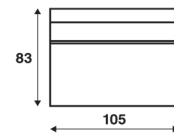

recht element 105cm
FC 103

prijsklasse	prijzen in Euro's incl. BTW			
AA	1233	1326	1411	1999
BB	1342	1434	1520	2145
CC	1444	1536	1621	2280
DD	1538	1630	1716	2406
EE	1610	1703	1788	2503
FF	1687	1779	1864	2604
GG	1756	1848	1933	2696
HH	1817	1910	1995	2779

opties:	onderstel in RVS (prijs per poot)			97