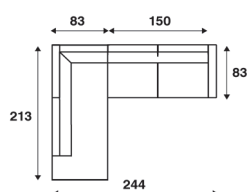

FC 368

FC 370

FC 372

prijsklasse	prijzen in Euro's incl. BTW		
AA	5271	5411	5687
BB	5707	5883	6195
CC	6113	6323	6670
DD	6491	6732	7110
EE	6781	7047	7449
FF	7086	7377	7805
GG	7362	7676	8127
HH	7609	7943	8415
opties:	onderstel 2 cm hoger		0
	armen 21 cm breed		97
	onderstel in RVS		387
metrage	1135cm	1190cm	1265cm
verpakking	1,69+1,28m3	1,69+1,53m3	2x1,69m3