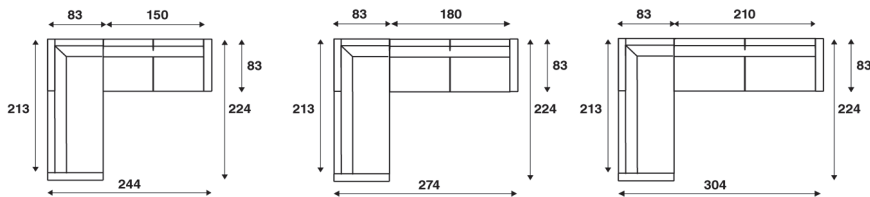

FC 374

FC 376

FC 378

prijsklasse	prijzen in Euro's incl. BTW		
AA	5428	5567	5844
BB	5900	6076	6388
CC	6340	6550	6897
DD	6749	6990	7369
EE	7064	7329	7732
FF	7394	7685	8113
GG	7693	8007	8458
HH	7961	8295	8766
opties:	onderstel 2 cm hoger		0
	armen 21 cm breed		194
	onderstel in RVS		387
metrage	1245cm	1305cm	1375cm
verpakking	1,28+1,69m3	1,53+1,69m3	2x1,69m3