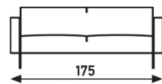

FC 300
poef 63 x 83cm

FC 301
poef 83 x 83cm

FC 302
fauteuil 87cm breed

FC 303
fauteuil 115cm breed

prijsklasse	prijzen in Euro's incl. BTW			
AA	1081	1081	1546	1724
BB	1154	1154	1728	1906
CC	1222	1222	1897	2075
DD	1284	1284	2055	2232
EE	1333	1333	2176	2353
FF	1384	1384	2303	2480
GG	1430	1430	2418	2595
HH	1471	1471	2521	2698
opties:	onderstel 2 cm hoger			0
	armen 21 cm breed			194
	onderstel in RVS			194
metrage	176cm	185cm	375cm	415cm
gewicht	26kg	35kg	37kg	50kg
verpakking	0,59m3	0,65m3	0,94m3	1,43m3

FC 304
bank 2-zits

FC 305
bank 2.2-zits

FC 306
bank 2.5-zits

FC 307
bank 3-zits

prijsklasse	prijzen in Euro's incl. BTW			
AA	2415	2554	2693	2969
BB	2633	2771	2947	3260
CC	2836	2975	3184	3531
DD	3025	3163	3405	3783
EE	3170	3309	3574	3976
FF	3323	3461	3752	4179
GG	3461	3599	3913	4363
HH	3584	3722	4057	4528
opties:	onderstel 2 cm hoger			0
	armen 21 cm breed			194
	onderstel in RVS			194
metrage	460cm	550cm	595cm	723cm
gewicht	69kg	76kg	79kg	91kg
verpakking	1,43m3	1,70m3	1,96m3	2,20m3