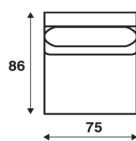

Mare

Los rugkussen | René Holten 2003

FC 000
arm 12cm rechts

FC 001
arm 12cm links

FC 002
arm 21cm rechts

FC 003
arm 21cm links

prijsklasse	prijzen in Euro's incl. BTW			
AA	157	157	254	254
BB	193	193	290	290
CC	227	227	324	324
DD	258	258	355	355
EE	283	283	379	379
FF	308	308	405	405
GG	331	331	428	428
HH	352	352	448	448

recht element 63cm
LC 100

recht element 75cm
LC 101

recht element 90cm
LC 102

recht element 105cm
LC 103

prijsklasse	prijzen in Euro's incl. BTW			
AA	1296	1326	1481	1999
BB	1405	1471	1626	2145
CC	1506	1606	1762	2280
DD	1601	1732	1888	2406
EE	1673	1829	1984	2503
FF	1750	1931	2086	2604
GG	1819	2022	2178	2696
HH	1880	2105	2260	2779