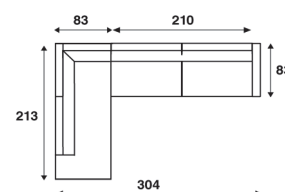

FC 368

FC 370

FC 372

prijsklasse	prijzen in Euro's incl. BTW		
AA	5271	5411	5687
BB	5707	5883	6195
CC	6113	6323	6670
DD	6491	6732	7110
EE	6781	7047	7449
FF	7086	7377	7805
GG	7362	7676	8127
HH	7609	7943	8415
opties:	onderstel 2 cm hoger		0
	armen 21 cm breed		97
	onderstel in RVS		387
metrage	1135cm	1190cm	1265cm
verpakking	1,69+1,28m3	1,69+1,53m3	2x1,69m3