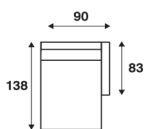

FC 309
chaise longue links

prijsklasse	prijzen in Euro's incl. BTW	
AA	2398	2398
BB	2580	2580
CC	2749	2749
DD	2906	2906
EE	3027	3027
FF	3154	3154
GG	3269	3269
HH	3372	3372
opties:	onderstel 2 cm hoger	0
	armen 21 cm breed	97
	onderstel in RVS	194
metrage	616cm	616cm
gewicht		
verpakking	1,28m3	1,28m3