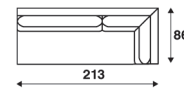

LC 313
schakelbank links

prijsklasse	prijzen in Euro's incl. BTW			
AA	2992	2992	2992	2992
BB	3355	3355	3355	3355
CC	3694	3694	3694	3694
DD	4008	4008	4008	4008
EE	4250	4250	4250	4250
FF	4504	4504	4504	4504
GG	4734	4734	4734	4734
HH	4940	4940	4940	4940
opties:	onderstel 2 cm hoger			0
	onderstel in RVS			194
	rugkussen met stevige vulling			149
	capitonneeren met knopen in stof			182
	capitonneeren met knopen in RVS			182
	capitonneeren met knopen in eiken (olie O1 of O2)			182
metrage	968cm	968cm	968cm	968cm
gewicht				
verpakking	1,69m3	1,69m3	1,69m3	1,69m3