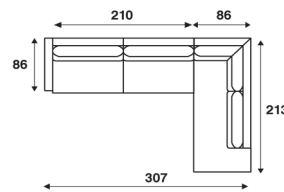

metrage	2002cm	2002cm
verpakking	2x1,69m ³	2x1,69m ³

Mare

Los rugkussen | René Holten 2006

LC 367

LC 369

LC 371

prijsklasse	prijzen in Euro's incl. BTW		
AA	5491	5637	5925
BB	6144	6290	6615
CC	6754	6900	7259
DD	7320	7466	7857
EE	7756	7902	8316
FF	8213	8359	8799
GG	8627	8773	9236
HH	8998	9143	9627