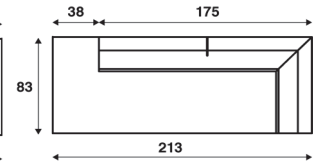

Mare

Vast rugkussen | René Holten 2003

FC 112
eindelement rechts

FC 113
eindelement links

FC 114
dormeuse rechts

FC 115
dormeuse links

prijsklasse	prijzen in Euro's incl. BTW			
AA	1933	1933	2874	2874
BB	2060	2060	3129	3129
CC	2178	2178	3366	3366
DD	2288	2288	3586	3586
EE	2373	2373	3755	3755
FF	2463	2463	3933	3933
GG	2543	2543	4094	4094
HH	2615	2615	4238	4238
opties:	onderstel in RVS (prijs per poot)			97