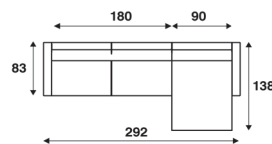

Mare

Vast rugkussen | René Holten 2003

prijsklasse	prijzen in Euro's incl. BTW		
AA	4795	4934	5211
BB	5158	5334	5646
CC	5497	5706	6053
DD	5811	6052	6430
EE	6053	6319	6721
FF	6307	6598	7026
GG	6537	6851	7302
HH	6743	7077	7549
opties:	onderstel 2 cm hoger		0
	armen 21 cm breed		194
	onderstel in RVS		290
metrage	1010cm	1070cm	1220cm
verpakking	2x1,28m3	1,28+1,53m3	1,28+1,69m3

FC 353

prijsklasse	prijzen in Euro's incl. BTW		
AA	4795	4934	5211
BB	5158	5334	5646
CC	5497	5706	6053
DD	5811	6052	6430
EE	6053	6319	6721
FF	6307	6598	7026
GG	6537	6851	7302
HH	6743	7077	7549
opties:	onderstel 2 cm hoger		0
	armen 21 cm breed		194
	onderstel in RVS		290
metrage	1010cm	1070cm	1220cm
verpakking	2x1,28m3	1,28+1,53m3	1,28+1,69m3