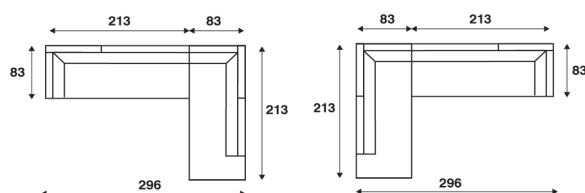

Mare

Vast rugkussen | René Holten 2003

FC 362

FC 363

FC 364

prijsklasse	prijzen in Euro's incl. BTW		
AA	6115	6394	6947
BB	6587	6939	7564
CC	7028	7447	8140
DD	7437	7919	8675
EE	7751	8282	9087
FF	8082	8663	9519
GG	8381	9008	9909
HH	8648	9317	10259
opties:	onderstel 2 cm hoger		0
	armen 21 cm breed		194
	onderstel in RVS		484
metrage	1365cm	1485cm	1695cm
verpakking	1,28+1,87m ³	1,53+0,74m ³	2x1,69+0,74m ³