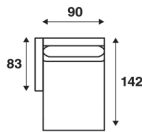

Mare

Los rugkussen | René Holten 2006

LC 308
chaise longue rechts