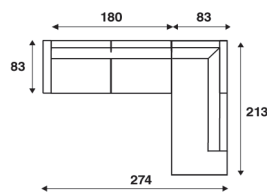

Mare

Vast rugkussen | René Holten 2003

FC 369

prijsklasse	prijzen in Euro's incl. BTW		
AA	5271	5411	5687
BB	5707	5883	6195
CC	6113	6323	6670
DD	6491	6732	7110
EE	6781	7047	7449
FF	7086	7377	7805
GG	7362	7676	8127
HH	7609	7943	8415
opties:	onderstel 2 cm hoger		0
	armen 21 cm breed		97
	onderstel in RVS		387
metrage	1135cm	1190cm	1265cm
verpakking	1,69+1,28m3	1,69+1,53m3	2x1,69m3

prijsklasse	prijzen in Euro's incl. BTW		
AA	5271	5411	5687
BB	5707	5883	6195
CC	6113	6323	6670
DD	6491	6732	7110
EE	6781	7047	7449
FF	7086	7377	7805
GG	7362	7676	8127
HH	7609	7943	8415
opties:	onderstel 2 cm hoger		0
	armen 21 cm breed		97
	onderstel in RVS		387
metrage	1135cm	1190cm	1265cm
verpakking	1,69+1,28m3	1,69+1,53m3	2x1,69m3