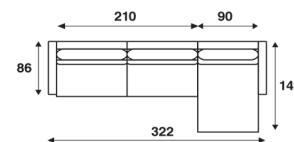

LC 355

prijksklasse	prijzen in Euro's incl. BTW		
AA	5170	5316	5605
BB	5715	5860	6185
CC	6223	6368	6727
DD	6695	6840	7231
EE	7058	7203	7618
FF	7439	7584	8025
GG	7784	7929	8392
HH	8092	8238	8721
opties:	onderstel 2 cm hoger		0
	armen 21 cm breed		194
	onderstel in RVS		290
	rugkussen met stevige vulling		149
	capitonneren met knopen in stof		182
	capitonneren met knopen in RVS		182
	capitonneren met knopen in eiken (olie O1 of O2)		182
metrage	1507cm	1606cm	1694cm
verpakking	2x1,28m3	1,28+1,53m3	1,28+1,69m3