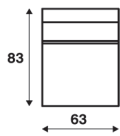

FC 380

FC 382

FC 384

prijsklasse	prijzen in Euro's incl. BTW		
AA	4542	4681	4958
BB	4941	5117	5430
CC	5314	5523	5870
DD	5660	5901	6279
EE	5926	6191	6594
FF	6206	6496	6924
GG	6458	6772	7223
HH	6685	7019	7490
opties:	onderstel 2 cm hoger		0
	armen 21 cm breed		194
	onderstel in RVS		387
metrage	1090cm	1150cm	1220cm
verpakking	1,53+1,28m3	2x1,53m3	1,53+1,69m3

Mare

Vast rugkussen | René Holten 2003

FC 000
arm 12cm rechts

FC 001
arm 12cm links

FC 002
arm 21cm rechts

FC 003
arm 21cm links

prijsklasse	prijzen in Euro's incl. BTW			
AA	157	157	254	254
BB	193	193	290	290
CC	227	227	324	324
DD	258	258	355	355
EE	283	283	379	379
FF	308	308	405	405
GG	331	331	428	428
HH	352	352	448	448

recht element 63cm
FC 100

recht element 75cm
FC 101

recht element 90cm
FC 102

recht element 105cm
FC 103

prijsklasse	prijzen in Euro's incl. BTW			
AA	1233	1326	1411	1999
BB	1342	1434	1520	2145
CC	1444	1536	1621	2280
DD	1538	1630	1716	2406
EE	1610	1703	1788	2503
FF	1687	1779	1864	2604
GG	1756	1848	1933	2696
HH	1817	1910	1995	2779