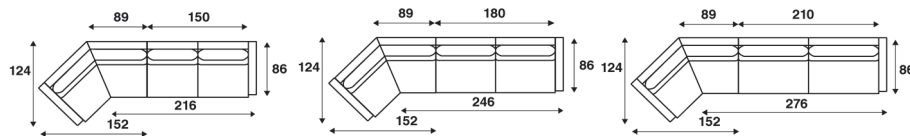

metrage	2013cm	2112cm	2220cm
verpakking	1,69+1,28m3	1,53+1,69m3	2x1,69m3

Mare

Los rugkussen | René Holten 2006

LC 379

LC 381

LC 383

prijsklasse	prijzen in Euro's incl. BTW		
AA	4887	5033	5322
BB	5432	5578	5903
CC	5940	6086	6445
DD	6412	6558	6948
EE	6775	6921	7335
FF	7156	7302	7742
GG	7501	7647	8110
HH	7810	7955	8439
opties:	onderstel 2 cm hoger		0
	armen 21 cm breed		194
	onderstel in RVS		387
	rugkussen met stevige vulling		198
	capitonneren met knopen in stof		242
	capitonneren met knopen in RVS		242
	capitonneren met knopen in eiken (olie O1 of O2)		242
metrage	1592cm	1691cm	1779cm
verpakking	1,53+1,28m3	2x1,53m3	1,69+1,53m3