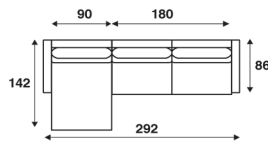

Mare

Los rugkussen | René Holten 2006

LC 352

prijksklasse	prijzen in Euro's incl. BTW		
AA	5170	5316	5605
BB	5715	5860	6185
CC	6223	6368	6727
DD	6695	6840	7231
EE	7058	7203	7618
FF	7439	7584	8025
GG	7784	7929	8392
HH	8092	8238	8721
opties:	onderstel 2 cm hoger		0
	armen 21 cm breed		194
	onderstel in RVS		290
	rugkussen met stevige vulling		149
	capitonneren met knopen in stof		182
	capitonneren met knopen in RVS		182
	capitonneren met knopen in eiken (olie O1 of O2)		182
metrage	1507cm	1606cm	1694cm
verpakking	2x1,28m3	1,28+1,53m3	1,28+1,69m3

prijksklasse	prijzen in Euro's incl. BTW		
AA	5170	5316	5605
BB	5715	5860	6185
CC	6223	6368	6727
DD	6695	6840	7231
EE	7058	7203	7618
FF	7439	7584	8025
GG	7784	7929	8392
HH	8092	8238	8721
opties:	onderstel 2 cm hoger		0
	armen 21 cm breed		194
	onderstel in RVS		290
	rugkussen met stevige vulling		149
	capitonneren met knopen in stof		182
	capitonneren met knopen in RVS		182
	capitonneren met knopen in eiken (olie O1 of O2)		182
metrage	1507cm	1606cm	1694cm
verpakking	2x1,28m3	1,28+1,53m3	1,28+1,69m3