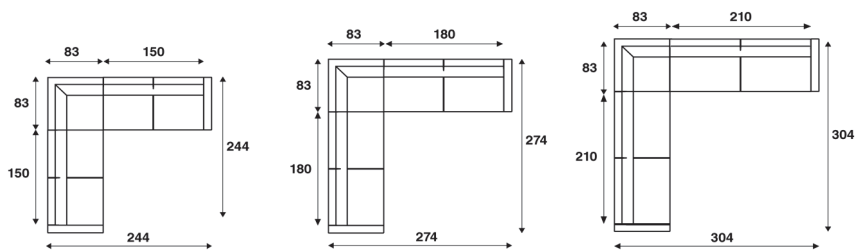

Mare

Vast rugkussen | René Holten 2003

FC 362

FC 363

FC 364

prijsklasse	prijzen in Euro's incl. BTW		
AA	6115	6394	6947
BB	6587	6939	7564
CC	7028	7447	8140
DD	7437	7919	8675
EE	7751	8282	9087
FF	8082	8663	9519
GG	8381	9008	9909
HH	8648	9317	10259
opties:	onderstel 2 cm hoger		0
	armen 21 cm breed		194
	onderstel in RVS		484
metrage	1365cm	1485cm	1695cm
verpakking	1,28+1,87m³	1,53+0,74m³	2x1,69+0,74m³