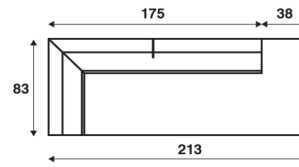

Mare

Vast rugkussen | René Holten 2003

FC 112
eindelement rechts

FC 113
eindelement links

FC 114
dormeuse rechts

FC 115
dormeuse links

prijsklasse	prijzen in Euro's incl. BTW			
AA	1933	1933	2874	2874
BB	2060	2060	3129	3129
CC	2178	2178	3366	3366
DD	2288	2288	3586	3586
EE	2373	2373	3755	3755
FF	2463	2463	3933	3933
GG	2543	2543	4094	4094
HH	2615	2615	4238	4238
opties:	onderstel in RVS (prijs per poot)			97