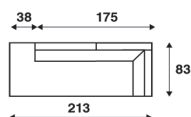

FC 300
poef 63 x 83cm

FC 301
poef 83 x 83cm

FC 302
fauteuil 87cm breed

FC 303
fauteuil 115cm breed

prijsklasse	prijzen in Euro's incl. BTW			
AA	1081	1081	1546	1724
BB	1154	1154	1728	1906
CC	1222	1222	1897	2075
DD	1284	1284	2055	2232
EE	1333	1333	2176	2353
FF	1384	1384	2303	2480
GG	1430	1430	2418	2595
HH	1471	1471	2521	2698
opties:	onderstel 2 cm hoger			0
	armen 21 cm breed			194
	onderstel in RVS			194
metrage	176cm	185cm	375cm	415cm
gewicht	26kg	35kg	37kg	50kg
verpakking	0,59m3	0,65m3	0,94m3	1,43m3

FC 304
bank 2-zits

FC 305
bank 2.2-zits

FC 306
bank 2.5-zits

FC 307
bank 3-zits

prijsklasse	prijzen in Euro's incl. BTW			
AA	2415	2554	2693	2969
BB	2633	2771	2947	3260
CC	2836	2975	3184	3531
DD	3025	3163	3405	3783
EE	3170	3309	3574	3976
FF	3323	3461	3752	4179
GG	3461	3599	3913	4363
HH	3584	3722	4057	4528
opties:	onderstel 2 cm hoger			0
	armen 21 cm breed			194
	onderstel in RVS			194
metrage	460cm	550cm	595cm	723cm
gewicht	69kg	76kg	79kg	91kg
verpakking	1,43m3	1,70m3	1,96m3	2,20m3

Mare

Vast rugkussen | René Holten 2003

FC 308
chaise longue rechts

FC 309
chaise longue links

prijsklasse	prijzen in Euro's incl. BTW	
AA	2398	2398
BB	2580	2580
CC	2749	2749
DD	2906	2906
EE	3027	3027
FF	3154	3154
GG	3269	3269
HH	3372	3372
opties:	onderstel 2 cm hoger	0
	armen 21 cm breed	97
	onderstel in RVS	194
metrage	616cm	616cm
gewicht		
verpakking	1,28m3	1,28m3

FC 310
dormeuse rechts

FC 311
dormeuse links

FC 312
schakelbank rechts

FC 313
schakelbank links

prijsklasse	prijzen in Euro's incl. BTW			
AA	2874	2874	2874	2874
BB	3129	3129	3129	3129
CC	3366	3366	3366	3366
DD	3586	3586	3586	3586
EE	3755	3755	3755	3755
FF	3933	3933	3933	3933
GG	4094	4094	4094	4094
HH	4238	4238	4238	4238
opties:	onderstel 2 cm hoger			0
	onderstel in RVS			194
metrage	605cm	605cm	605cm	605cm
gewicht				
verpakking	1,69m3	1,69m3	1,69m3	1,69m3