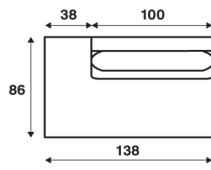

LC 113
eindelement links