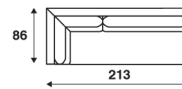

LC 312
schakelbank rechts