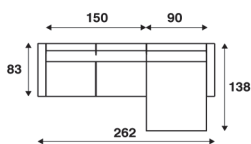

FC 310
dormeuse rechts

FC 311
dormeuse links

FC 312
schakelbank rechts

FC 313
schakelbank links

prijsklasse	prijzen in Euro's incl. BTW			
AA	2874	2874	2874	2874
BB	3129	3129	3129	3129
CC	3366	3366	3366	3366
DD	3586	3586	3586	3586
EE	3755	3755	3755	3755
FF	3933	3933	3933	3933
GG	4094	4094	4094	4094
HH	4238	4238	4238	4238
opties:	onderstel 2 cm hoger			0
	onderstel in RVS			194
metrage	605cm	605cm	605cm	605cm
gewicht				
verpakking	1,69m3	1,69m3	1,69m3	1,69m3

FC 351

FC 353

FC 355

prijsklasse	prijzen in Euro's incl. BTW		
AA	4795	4934	5211
BB	5158	5334	5646
CC	5497	5706	6053
DD	5811	6052	6430
EE	6053	6319	6721
FF	6307	6598	7026
GG	6537	6851	7302
HH	6743	7077	7549
opties:	onderstel 2 cm hoger		0
	armen 21 cm breed		194
	onderstel in RVS		290
metrage	1010cm	1070cm	1220cm
verpakking	2x1,28m3	1,28+1,53m3	1,28+1,69m3