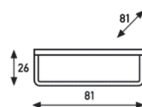

Mare

René Holten 2003

tafel 81 x 81cm

tafel 115 x 115cm

tafel 135 x 81 cm

prijsklasse	prijzen in Euro's incl. BTW		
fineer	1033	1509	1270
massief eiken in een olie-afwerking	1642	2457	2082
opties:	onderstel in RVS		194
gewicht	31,5kg	54kg	42kg
verpakking	0,32m3	0,58m3	0,67m3