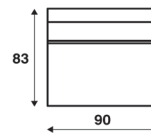

recht element 90cm
FC 102