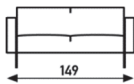

FC 300
poef 63 x 83cm

FC 301
poef 83 x 83cm

FC 302
fauteuil 87cm breed

FC 303
fauteuil 115cm breed

prijsklasse	prijzen in Euro's incl. BTW			
AA	1081	1081	1546	1724
BB	1154	1154	1728	1906
CC	1222	1222	1897	2075
DD	1284	1284	2055	2232
EE	1333	1333	2176	2353
FF	1384	1384	2303	2480
GG	1430	1430	2418	2595
HH	1471	1471	2521	2698
opties:	onderstel 2 cm hoger			0
	armen 21 cm breed			194
	onderstel in RVS			194
metrage	176cm	185cm	375cm	415cm
gewicht	26kg	35kg	37kg	50kg
verpakking	0,59m3	0,65m3	0,94m3	1,43m3

FC 304
bank 2-zits

FC 305
bank 2.2-zits

FC 306
bank 2.5-zits

FC 307
bank 3-zits

prijsklasse	prijzen in Euro's incl. BTW			
AA	2415	2554	2693	2969
BB	2633	2771	2947	3260
CC	2836	2975	3184	3531
DD	3025	3163	3405	3783
EE	3170	3309	3574	3976
FF	3323	3461	3752	4179
GG	3461	3599	3913	4363
HH	3584	3722	4057	4528
opties:	onderstel 2 cm hoger			0
	armen 21 cm breed			194
	onderstel in RVS			194
metrage	460cm	550cm	595cm	723cm
gewicht	69kg	76kg	79kg	91kg
verpakking	1,43m3	1,70m3	1,96m3	2,20m3