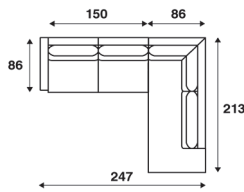

Mare

Los rugkussen | René Holten 2006

LC 367