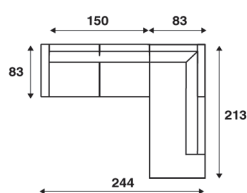

Mare

Vast rugkussen | René Holten 2003

FC 367