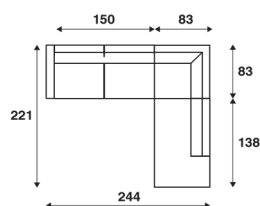

Mare

Vast rugkussen | René Holten 2003

prijsklasse	prijzen in Euro's incl. BTW		
AA	5651	5791	6067
BB	6069	6245	6557
CC	6458	6668	7015
DD	6820	7061	7439
EE	7099	7364	7766
FF	7391	7682	8110
GG	7655	7969	8420
HH	7892	8227	8698
opties:	onderstel 2 cm hoger		0
	armen 21 cm breed		97
	onderstel in RVS		484
metrage	1200cm	1260cm	1395cm
verpakking	1,28+1,69m3	1,69+1,53m3	2x1,69m3

FC 357

prijsklasse	prijzen in Euro's incl. BTW		
AA	5651	5791	6067
BB	6069	6245	6557
CC	6458	6668	7015
DD	6820	7061	7439
EE	7099	7364	7766
FF	7391	7682	8110
GG	7655	7969	8420
HH	7892	8227	8698
opties:	onderstel 2 cm hoger		0
	armen 21 cm breed		97
	onderstel in RVS		484
metrage	1200cm	1260cm	1395cm
verpakking	1,28+1,69m3	1,69+1,53m3	2x1,69m3