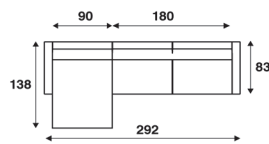

Mare

Vast rugkussen | René Holten 2003

FC 352

prijsklasse	prijzen in Euro's incl. BTW		
AA	4795	4934	5211
BB	5158	5334	5646
CC	5497	5706	6053
DD	5811	6052	6430
EE	6053	6319	6721
FF	6307	6598	7026
GG	6537	6851	7302
HH	6743	7077	7549
opties:	onderstel 2 cm hoger		0
	armen 21 cm breed		194
	onderstel in RVS		290
metrage	1010cm	1070cm	1220cm
verpakking	2x1,28m3	1,28+1,53m3	1,28+1,69m3

prijsklasse	prijzen in Euro's incl. BTW		
AA	4795	4934	5211
BB	5158	5334	5646
CC	5497	5706	6053
DD	5811	6052	6430
EE	6053	6319	6721
FF	6307	6598	7026
GG	6537	6851	7302
HH	6743	7077	7549
opties:	onderstel 2 cm hoger		0
	armen 21 cm breed		194
	onderstel in RVS		290
metrage	1010cm	1070cm	1220cm
verpakking	2x1,28m3	1,28+1,53m3	1,28+1,69m3