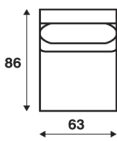

Mare

Los rugkussen | René Holten 2003

FC 000
arm 12cm rechts

FC 001
arm 12cm links

FC 002
arm 21cm rechts

FC 003
arm 21cm links

prijsklasse	prijzen in Euro's incl. BTW			
AA	157	157	254	254
BB	193	193	290	290
CC	227	227	324	324
DD	258	258	355	355
EE	283	283	379	379
FF	308	308	405	405
GG	331	331	428	428
HH	352	352	448	448

recht element 63cm
LC 100

recht element 75cm
LC 101

recht element 90cm
LC 102

recht element 105cm
LC 103

prijsklasse	prijzen in Euro's incl. BTW			
AA	1296	1326	1481	1999
BB	1405	1471	1626	2145
CC	1506	1606	1762	2280
DD	1601	1732	1888	2406
EE	1673	1829	1984	2503
FF	1750	1931	2086	2604
GG	1819	2022	2178	2696
HH	1880	2105	2260	2779