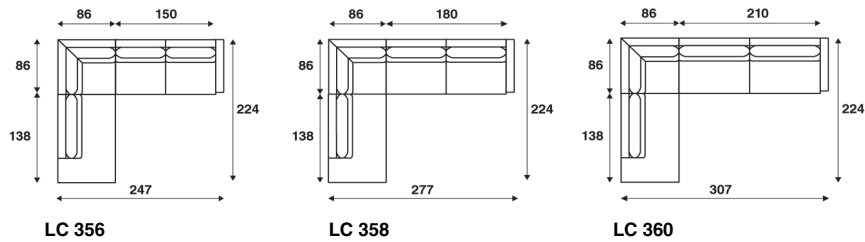

Mare

Los rugkussen | René Holten 2006

prijsklasse	prijzen in Euro's incl. BTW		
AA	6151	6297	6586
BB	6841	6987	7312
CC	7485	7630	7989
DD	8082	8228	8618
EE	8542	8688	9102
FF	9025	9171	9611
GG	9462	9607	10070
HH	9853	9998	10482

opties:		
onderstel 2 cm hoger		0
armen 21 cm breed		97
onderstel in RVS		484
rugkussen met stevige vulling		248
capitonneeren met knopen in stof		303
capitonneeren met knopen in RVS		303
capitonneeren met knopen in eiken (olie O1 of O2)		303

metrage verpakking	1887cm 1,28+1,69m3	1996cm 1,53+1,69m3	2074cm 2x1,69m3
	LC 357	LC 359	LC 361

prijsklasse	prijzen in Euro's incl. BTW		
AA	6151	6297	6586
BB	6841	6987	7312
CC	7485	7630	7989
DD	8082	8228	8618
EE	8542	8688	9102
FF	9025	9171	9611
GG	9462	9607	10070
HH	9853	9998	10482

opties:		
onderstel 2 cm hoger		0
armen 21 cm breed		97
onderstel in RVS		484
rugkussen met stevige vulling		248
capitonneeren met knopen in stof		303
capitonneeren met knopen in RVS		303
capitonneeren met knopen in eiken (olie O1 of O2)		303

metrage verpakking	1887cm 1,28+1,69m3	1996cm 1,53+1,69m3	2074cm 2x1,69m3