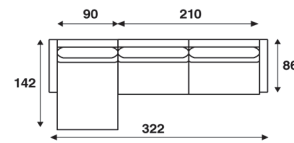

Mare

Los rugkussen | René Holten 2006

LC 350

LC 352

LC 354

prijksklasse	prijzen in Euro's incl. BTW		
AA	5170	5316	5605
BB	5715	5860	6185
CC	6223	6368	6727
DD	6695	6840	7231
EE	7058	7203	7618
FF	7439	7584	8025
GG	7784	7929	8392
HH	8092	8238	8721
opties:	onderstel 2 cm hoger		0
	armen 21 cm breed		194
	onderstel in RVS		290
	rugkussen met stevige vulling		149
	capitonneren met knopen in stof		182
	capitonneren met knopen in RVS		182
	capitonneren met knopen in eiken (olie O1 of O2)		182
metrage	1507cm	1606cm	1694cm
verpakking	2x1,28m3	1,28+1,53m3	1,28+1,69m3