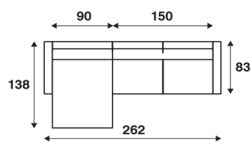

Mare

Vast rugkussen | René Holten 2003

FC 350