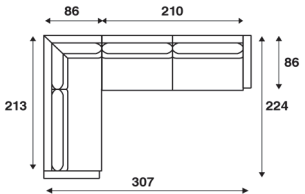

metrage	2013cm	2112cm	2220cm
verpakking	1,69+1,28m3	1,53+1,69m3	2x1,69m3

LC 374

LC 376

LC 378

prijsklasse	prijzen in Euro's incl. BTW		
AA	5648	5793	6082
BB	6337	6483	6808
CC	6981	7127	7486
DD	7579	7724	8115
EE	8039	8184	8599
FF	8521	8667	9107
GG	8958	9104	9567
HH	9349	9495	9978