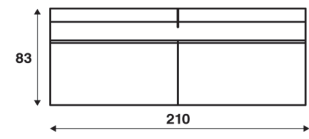

recht element 210cm
FC 107

prijsklasse	prijzen in Euro's incl. BTW			
AA	2102	2240	2380	2656
BB	2247	2385	2561	2874
CC	2383	2521	2730	3077
DD	2508	2647	2888	3266
EE	2605	2743	3009	3411
FF	2707	2845	3136	3563
GG	2799	2937	3251	3701
HH	2881	3019	3354	3825
opties:	onderstel in RVS (prijs per poot)			97