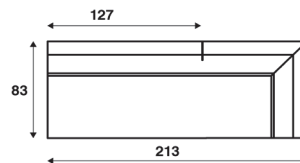

FC 117
schakelbank links

prijsklasse	prijzen in Euro's incl. BTW	
AA	2874	2874
BB	3129	3129
CC	3366	3366
DD	3586	3586
EE	3755	3755
FF	3933	3933
GG	4094	4094
HH	4238	4238
opties:	onderstel in RVS (prijs per poot)	
		97