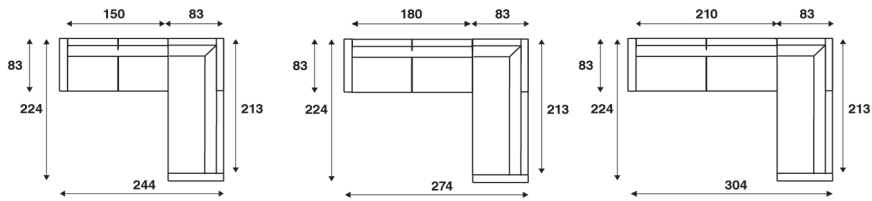

Mare

Vast rugkussen | René Holten 2003

FC 373

FC 375

FC 377

prijsklasse	prijzen in Euro's incl. BTW		
AA	5428	5567	5844
BB	5900	6076	6388
CC	6340	6550	6897
DD	6749	6990	7369
EE	7064	7329	7732
FF	7394	7685	8113
GG	7693	8007	8458
HH	7961	8295	8766
opties:	onderstel 2 cm hoger		0
	armen 21 cm breed		194
	onderstel in RVS		387
metrage	1245cm	1305cm	1375cm
verpakking	1,28+1,69m3	1,53+1,69m3	2x1,69m3