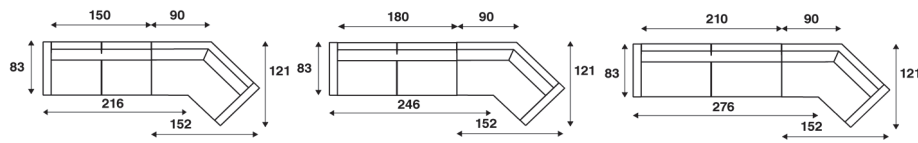

Mare

Vast rugkussen | René Holten 2003

FC 379

FC 381

FC 383

prijsklasse	prijzen in Euro's incl. BTW		
AA	4542	4681	4958
BB	4941	5117	5430
CC	5314	5523	5870
DD	5660	5901	6279
EE	5926	6191	6594
FF	6206	6496	6924
GG	6458	6772	7223
HH	6685	7019	7490
opties:	onderstel 2 cm hoger		0
	armen 21 cm breed		194
	onderstel in RVS		387
metrage	1090cm	1150cm	1220cm
verpakking	1,53+1,28m3	2x1,53m3	1,53+1,69m3