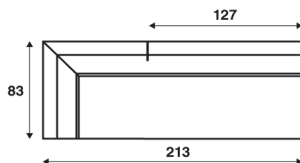

Mare

Vast rugkussen | René Holten 2003

FC 112
eindelement rechts

FC 113
eindelement links

FC 114
dormeuse rechts

FC 115
dormeuse links

prijsklasse	prijzen in Euro's incl. BTW			
AA	1933	1933	2874	2874
BB	2060	2060	3129	3129
CC	2178	2178	3366	3366
DD	2288	2288	3586	3586
EE	2373	2373	3755	3755
FF	2463	2463	3933	3933
GG	2543	2543	4094	4094
HH	2615	2615	4238	4238
opties:	onderstel in RVS (prijs per poot)			97