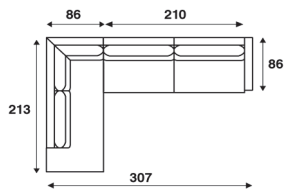

metrage	1837cm	1936cm	2049cm
verpakking	1,28+1,69m3	1,53+1,69m3	2x1,69m3

LC 368

LC 370

LC 372

prijsklasse	prijzen in Euro's incl. BTW		
AA	5491	5637	5925
BB	6144	6290	6615
CC	6754	6900	7259
DD	7320	7466	7857
EE	7756	7902	8316
FF	8213	8359	8799
GG	8627	8773	9236
HH	8998	9143	9627