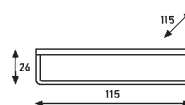

Mare

René Holten 2003

tafel 81 x 81cm

tafel 115 x 115cm

tafel 135 x 81 cm

prijsklasse	prijzen in Euro's incl. BTW		
fineer	1033	1509	1270
massief eiken in een olie-afwerking	1642	2457	2082
opties:	onderstel in RVS		194
gewicht	31,5kg	54kg	42kg
verpakking	0,32m3	0,58m3	0,67m3