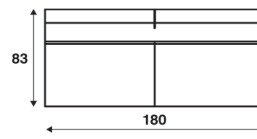

recht element 180cm
FC 106