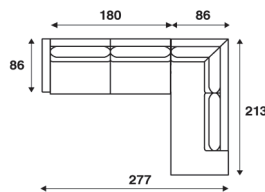

Mare

Los rugkussen | René Holten 2006

LC 369

prijsklasse	prijzen in Euro's incl. BTW		
AA	5491	5637	5925
BB	6144	6290	6615
CC	6754	6900	7259
DD	7320	7466	7857
EE	7756	7902	8316
FF	8213	8359	8799
GG	8627	8773	9236
HH	8998	9143	9627

opties:	prijzen in Euro's incl. BTW		
onderstel 2 cm hoger			0
armen 21 cm breed			97
onderstel in RVS			387
rugkussen met stevige vulling			248
capitonneeren met knopen in stof			303
capitonneeren met knopen in RVS			303
capitonneeren met knopen in eiken (olie O1 of O2)			303

metrage	1837cm	1936cm	2049cm
verpakking	1,28+1,69m3	1,53+1,69m3	2x1,69m3

prijsklasse	prijzen in Euro's incl. BTW		
AA	5491	5637	5925
BB	6144	6290	6615
CC	6754	6900	7259
DD	7320	7466	7857
EE	7756	7902	8316
FF	8213	8359	8799
GG	8627	8773	9236
HH	8998	9143	9627

opties:	prijzen in Euro's incl. BTW		
onderstel 2 cm hoger			0
armen 21 cm breed			97
onderstel in RVS			387
rugkussen met stevige vulling			248
capitonneeren met knopen in stof			303
capitonneeren met knopen in RVS			303
capitonneeren met knopen in eiken (olie O1 of O2)			303

metrage	1837cm	1936cm	2049cm
verpakking	1,28+1,69m3	1,53+1,69m3	2x1,69m3