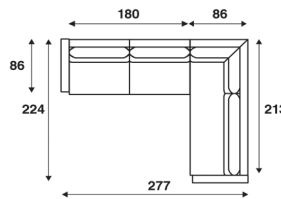

Mare

Los rugkussen | René Holten 2006

LC 375

prijsklasse	prijzen in Euro's incl. BTW		
AA	5648	5793	6082
BB	6337	6483	6808
CC	6981	7127	7486
DD	7579	7724	8115
EE	8039	8184	8599
FF	8521	8667	9107
GG	8958	9104	9567
HH	9349	9495	9978

opties:			
onderstel 2 cm hoger			0
armen 21 cm breed			194
onderstel in RVS			387
rugkussen met stevige vulling			248
capitonneeren met knopen in stof			303
capitonneeren met knopen in RVS			303
capitonneeren met knopen in eiken (olie O1 of O2)			303

metrage	2013cm	2112cm	2220cm
verpakking	1,69+1,28m3	1,53+1,69m3	2x1,69m3

prijsklasse	prijzen in Euro's incl. BTW		
AA	5648	5793	6082
BB	6337	6483	6808
CC	6981	7127	7486
DD	7579	7724	8115
EE	8039	8184	8599
FF	8521	8667	9107
GG	8958	9104	9567
HH	9349	9495	9978

opties:			
onderstel 2 cm hoger			0
armen 21 cm breed			194
onderstel in RVS			387
rugkussen met stevige vulling			248
capitonneeren met knopen in stof			303
capitonneeren met knopen in RVS			303
capitonneeren met knopen in eiken (olie O1 of O2)			303

metrage	2013cm	2112cm	2220cm
verpakking	1,69+1,28m3	1,53+1,69m3	2x1,69m3