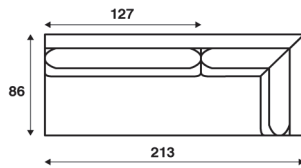

LC 117
schakelbank links

prijsklasse	prijzen in Euro's incl. BTW	
AA	2992	2992
BB	3355	3355
CC	3694	3694
DD	4008	4008
EE	4250	4250
FF	4504	4504
GG	4734	4734
HH	4940	4940
opties:	onderstel in RVS (prijs per poot)	
		97