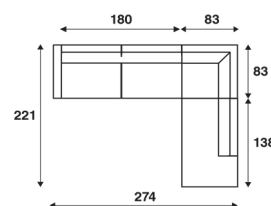

Mare

Vast rugkussen | René Holten 2003

prijsklasse	prijzen in Euro's incl. BTW		
AA	5651	5791	6067
BB	6069	6245	6557
CC	6458	6668	7015
DD	6820	7061	7439
EE	7099	7364	7766
FF	7391	7682	8110
GG	7655	7969	8420
HH	7892	8227	8698
opties:	onderstel 2 cm hoger		0
	armen 21 cm breed		97
	onderstel in RVS		484
metrage	1200cm	1260cm	1395cm
verpakking	1,28+1,69m3	1,69+1,53m3	2x1,69m3

FC 359

prijsklasse	prijzen in Euro's incl. BTW		
AA	5651	5791	6067
BB	6069	6245	6557
CC	6458	6668	7015
DD	6820	7061	7439
EE	7099	7364	7766
FF	7391	7682	8110
GG	7655	7969	8420
HH	7892	8227	8698
opties:	onderstel 2 cm hoger		0
	armen 21 cm breed		97
	onderstel in RVS		484
metrage	1200cm	1260cm	1395cm
verpakking	1,28+1,69m3	1,69+1,53m3	2x1,69m3