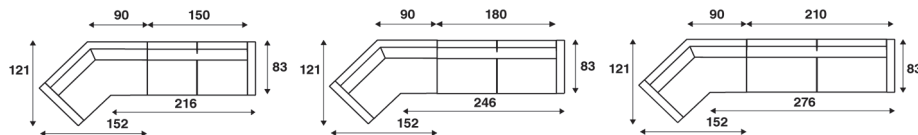

FC 374

FC 376

FC 378

prijsklasse	prijzen in Euro's incl. BTW		
AA	5428	5567	5844
BB	5900	6076	6388
CC	6340	6550	6897
DD	6749	6990	7369
EE	7064	7329	7732
FF	7394	7685	8113
GG	7693	8007	8458
HH	7961	8295	8766
opties:	onderstel 2 cm hoger		0
	armen 21 cm breed		194
	onderstel in RVS		387
metrage	1245cm	1305cm	1375cm
verpakking	1,28+1,69m3	1,53+1,69m3	2x1,69m3

Mare

Vast rugkussen | René Holten 2003

FC 379

FC 381

FC 383

prijsklasse	prijzen in Euro's incl. BTW		
AA	4542	4681	4958
BB	4941	5117	5430
CC	5314	5523	5870
DD	5660	5901	6279
EE	5926	6191	6594
FF	6206	6496	6924
GG	6458	6772	7223
HH	6685	7019	7490
opties:	onderstel 2 cm hoger		0
	armen 21 cm breed		194
	onderstel in RVS		387
metrage	1090cm	1150cm	1220cm
verpakking	1,53+1,28m3	2x1,53m3	1,53+1,69m3

FC 380

FC 382

FC 384

prijsklasse	prijzen in Euro's incl. BTW		
AA	4542	4681	4958
BB	4941	5117	5430
CC	5314	5523	5870
DD	5660	5901	6279
EE	5926	6191	6594
FF	6206	6496	6924
GG	6458	6772	7223
HH	6685	7019	7490
opties:	onderstel 2 cm hoger		0
	armen 21 cm breed		194
	onderstel in RVS		387
metrage	1090cm	1150cm	1220cm
verpakking	1,53+1,28m3	2x1,53m3	1,53+1,69m3