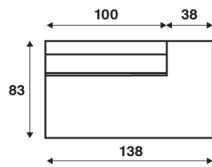

Mare

Vast rugkussen | René Holten 2003

FC 112
eindelement rechts