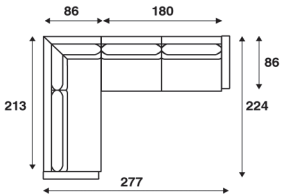

Mare

Los rugkussen | René Holten 2006

prijsklasse	prijzen in Euro's incl. BTW		
AA	5648	5793	6082
BB	6337	6483	6808
CC	6981	7127	7486
DD	7579	7724	8115
EE	8039	8184	8599
FF	8521	8667	9107
GG	8958	9104	9567
HH	9349	9495	9978

opties:			
onderstel 2 cm hoger			0
armen 21 cm breed			194
onderstel in RVS			387
rugkussen met stevige vulling			248
capitonneeren met knopen in stof			303
capitonneeren met knopen in RVS			303
capitonneeren met knopen in eiken (olie O1 of O2)			303

metrage	2013cm	2112cm	2220cm
verpakking	1,69+1,28m3	1,53+1,69m3	2x1,69m3

LC 376

prijsklasse	prijzen in Euro's incl. BTW		
AA	5648	5793	6082
BB	6337	6483	6808
CC	6981	7127	7486
DD	7579	7724	8115
EE	8039	8184	8599
FF	8521	8667	9107
GG	8958	9104	9567
HH	9349	9495	9978

opties:			
onderstel 2 cm hoger			0
armen 21 cm breed			194
onderstel in RVS			387
rugkussen met stevige vulling			248
capitonneeren met knopen in stof			303
capitonneeren met knopen in RVS			303
capitonneeren met knopen in eiken (olie O1 of O2)			303

metrage	2013cm	2112cm	2220cm
verpakking	1,69+1,28m3	1,53+1,69m3	2x1,69m3