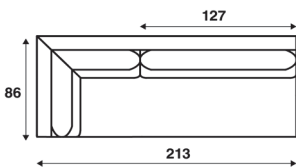

Mare

Los rugkussen | René Holten 2003

LC 112
eindelement rechts

LC 113
eindelement links

LC 114
dormeuse rechts

LC 115
dormeuse links

prijsklasse	prijzen in Euro's incl. BTW			
AA	2168	2168	2992	2992
BB	2386	2386	3355	3355
CC	2590	2590	3694	3694
DD	2778	2778	4008	4008
EE	2924	2924	4250	4250
FF	3076	3076	4504	4504
GG	3214	3214	4734	4734
HH	3337	3337	4940	4940
opties:	onderstel in RVS (prijs per poot)			97