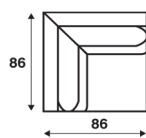

LC 110
hoekelement 90°