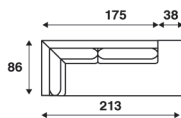

FC 300
poef 63 x 83cm

FC 301
poef 83 x 83cm

LC 302
fauteuil 87cm breed

LC 303
fauteuil 115cm breed

prijsklasse	prijzen in Euro's incl. BTW			
AA	1081	1081	1609	1795
BB	1154	1154	1791	2012
CC	1222	1222	1960	2216
DD	1284	1284	2118	2404
EE	1333	1333	2239	2550
FF	1384	1384	2366	2702
GG	1430	1430	2481	2840
HH	1471	1471	2583	2963
opties:	onderstel 2 cm hoger			0
	armen 21 cm breed			194
	onderstel in RVS			194
	rugkussen met stevige vulling			50
	capitonneeren met knopen in stof			61
	capitonneeren met knopen in RVS			61
	capitonneeren met knopen in eiken (olie O1 of O2)			61
metrage	176cm	185cm	465cm	559cm
gewicht	26kg	35kg	50kg	69kg
verpakking	0,59m3	0,65m3	0,94m3	1,43m3

Mare

Los rugkussen | René Holten 2006

LC 308
chaise longue rechts

LC 309
chaise longue links

prijsklasse	prijzen in Euro's incl. BTW	
AA	2671	2671
BB	2925	2925
CC	3162	3162
DD	3382	3382
EE	3552	3552
FF	3730	3730
GG	3890	3890
HH	4034	4034
opties:	onderstel 2 cm hoger	0
	armen 21 cm breed	97
	onderstel in RVS	194
	rugkussen met stevige vulling	50
	capitonneeren met knopen in stof	61
	capitonneeren met knopen in RVS	61
	capitonneeren met knopen in eiken (olie O1 of O2)	61
metrage	638cm	638cm
gewicht		
verpakking	1,28m3	1,28m3