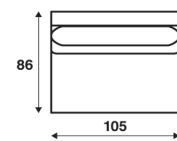

recht element 105cm
LC 103

prijsklasse	prijzen in Euro's incl. BTW			
AA	1296	1326	1481	1999
BB	1405	1471	1626	2145
CC	1506	1606	1762	2280
DD	1601	1732	1888	2406
EE	1673	1829	1984	2503
FF	1750	1931	2086	2604
GG	1819	2022	2178	2696
HH	1880	2105	2260	2779

opties:	onderstel in RVS (prijs per poot)			97