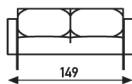

FC 300
poef 63 x 83cm

FC 301
poef 83 x 83cm

LC 302
fauteuil 87cm breed

LC 303
fauteuil 115cm breed

prijsklasse	prijzen in Euro's incl. BTW			
AA	1081	1081	1609	1795
BB	1154	1154	1791	2012
CC	1222	1222	1960	2216
DD	1284	1284	2118	2404
EE	1333	1333	2239	2550
FF	1384	1384	2366	2702
GG	1430	1430	2481	2840
HH	1471	1471	2583	2963
opties:	onderstel 2 cm hoger			0
	armen 21 cm breed			194
	onderstel in RVS			194
	rugkussen met stevige vulling			50
	capitonneeren met knopen in stof			61
	capitonneeren met knopen in RVS			61
	capitonneeren met knopen in eiken (olie O1 of O2)			61
metrage	176cm	185cm	465cm	559cm
gewicht	26kg	35kg	50kg	69kg
verpakking	0,59m3	0,65m3	0,94m3	1,43m3

LC 304
bank 2-zits

LC 305
bank 2.2-zits

LC 306
bank 2.5-zits

LC 307
bank 3-zits

prijsklasse	prijzen in Euro's incl. BTW			
AA	2515	2656	2802	3090
BB	2769	2983	3128	3453
CC	3007	3288	3433	3792
DD	3227	3571	3716	4107
EE	3396	3789	3934	4349
FF	3574	4017	4163	4603
GG	3735	4224	4370	4833
HH	3879	4409	4555	5039
opties:	onderstel 2 cm hoger			0
	armen 21 cm breed			194
	onderstel in RVS			194
	rugkussen met stevige vulling			99
	capitonneeren met knopen in stof			121
	capitonneeren met knopen in RVS			121
	capitonneeren met knopen in eiken (olie O1 of O2)			121
metrage	671cm	798cm	820cm	908cm
gewicht	78kg		94kg	100kg
verpakking	1,43m3	1,70m3	1,96m3	2,20m3