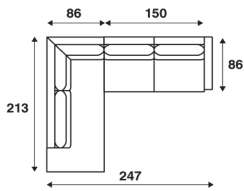

Mare

Los rugkussen | René Holten 2006

prijsklasse	prijzen in Euro's incl. BTW		
AA	5491	5637	5925
BB	6144	6290	6615
CC	6754	6900	7259
DD	7320	7466	7857
EE	7756	7902	8316
FF	8213	8359	8799
GG	8627	8773	9236
HH	8998	9143	9627

opties:	prijzen in Euro's incl. BTW		
onderstel 2 cm hoger			0
armen 21 cm breed			97
onderstel in RVS			387
rugkussen met stevige vulling			248
capitonneeren met knopen in stof			303
capitonneeren met knopen in RVS			303
capitonneeren met knopen in eiken (olie O1 of O2)			303

metrage	1837cm	1936cm	2049cm
verpakking	1,28+1,69m3	1,53+1,69m3	2x1,69m3

LC 368

prijsklasse	prijzen in Euro's incl. BTW		
AA	5491	5637	5925
BB	6144	6290	6615
CC	6754	6900	7259
DD	7320	7466	7857
EE	7756	7902	8316
FF	8213	8359	8799
GG	8627	8773	9236
HH	8998	9143	9627

opties:	prijzen in Euro's incl. BTW		
onderstel 2 cm hoger			0
armen 21 cm breed			97
onderstel in RVS			387
rugkussen met stevige vulling			248
capitonneeren met knopen in stof			303
capitonneeren met knopen in RVS			303
capitonneeren met knopen in eiken (olie O1 of O2)			303

metrage	1837cm	1936cm	2049cm
verpakking	1,28+1,69m3	1,53+1,69m3	2x1,69m3