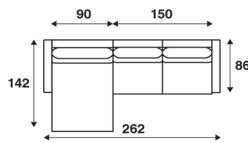

Mare

Los rugkussen | René Holten 2006

LC 350