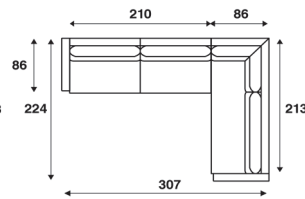

metrage	1837cm	1936cm	2049cm
verpakking	1,28+1,69m3	1,53+1,69m3	2x1,69m3

Mare

Los rugkussen | René Holten 2006

LC 373

LC 375

LC 377

prijsklasse	prijzen in Euro's incl. BTW		
AA	5648	5793	6082
BB	6337	6483	6808
CC	6981	7127	7486
DD	7579	7724	8115
EE	8039	8184	8599
FF	8521	8667	9107
GG	8958	9104	9567
HH	9349	9495	9978