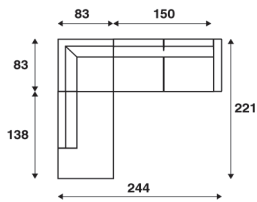

Mare

Vast rugkussen | René Holten 2003

FC 356