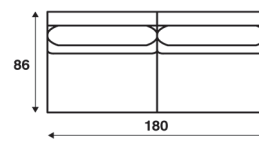

opties:	onderstel in RVS (prijs per poot)			97
---------	-----------------------------------	--	--	----

Mare

Los rugkussen | René Holten 2003

recht element 125cm
LC 104

recht element 150cm
LC 105

recht element 180cm
LC 106

recht element 210cm
LC 107

prijsklasse	prijzen in Euro's incl. BTW			
AA	2202	2343	2488	2777
BB	2383	2597	2742	3067
CC	2553	2834	2979	3338
DD	2710	3054	3200	3590
EE	2831	3223	3369	3784
FF	2958	3401	3547	3987
GG	3073	3562	3708	4171
HH	3176	3706	3852	4335
opties:	onderstel in RVS (prijs per poot)			97