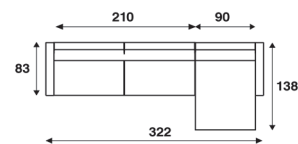

FC 355

prijsklasse	prijzen in Euro's incl. BTW		
AA	4795	4934	5211
BB	5158	5334	5646
CC	5497	5706	6053
DD	5811	6052	6430
EE	6053	6319	6721
FF	6307	6598	7026
GG	6537	6851	7302
HH	6743	7077	7549
opties:	onderstel 2 cm hoger		0
	armen 21 cm breed		194
	onderstel in RVS		290
metrage	1010cm	1070cm	1220cm
verpakking	2x1,28m3	1,28+1,53m3	1,28+1,69m3