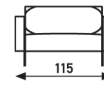

FC 300
poef 63 x 83cm

FC 301
poef 83 x 83cm

LC 302
fauteuil 87cm breed

LC 303
fauteuil 115cm breed

prijsklasse	prijzen in Euro's incl. BTW			
AA	1081	1081	1609	1795
BB	1154	1154	1791	2012
CC	1222	1222	1960	2216
DD	1284	1284	2118	2404
EE	1333	1333	2239	2550
FF	1384	1384	2366	2702
GG	1430	1430	2481	2840
HH	1471	1471	2583	2963
opties:	onderstel 2 cm hoger			0
	armen 21 cm breed			194
	onderstel in RVS			194
	rugkussen met stevige vulling			50
	capitonneeren met knopen in stof			61
	capitonneeren met knopen in RVS			61
	capitonneeren met knopen in eiken (olie O1 of O2)			61
metrage	176cm	185cm	465cm	559cm
gewicht	26kg	35kg	50kg	69kg
verpakking	0,59m3	0,65m3	0,94m3	1,43m3