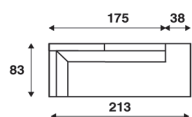

FC 300
poef 63 x 83cm

FC 301
poef 83 x 83cm

FC 302
fauteuil 87cm breed

FC 303
fauteuil 115cm breed

prijsklasse	prijzen in Euro's incl. BTW			
AA	1081	1081	1546	1724
BB	1154	1154	1728	1906
CC	1222	1222	1897	2075
DD	1284	1284	2055	2232
EE	1333	1333	2176	2353
FF	1384	1384	2303	2480
GG	1430	1430	2418	2595
HH	1471	1471	2521	2698
opties:	onderstel 2 cm hoger			0
	armen 21 cm breed			194
	onderstel in RVS			194
metrage	176cm	185cm	375cm	415cm
gewicht	26kg	35kg	37kg	50kg
verpakking	0,59m3	0,65m3	0,94m3	1,43m3

FC 304
bank 2-zits

FC 305
bank 2.2-zits

FC 306
bank 2.5-zits

FC 307
bank 3-zits

prijsklasse	prijzen in Euro's incl. BTW			
AA	2415	2554	2693	2969
BB	2633	2771	2947	3260
CC	2836	2975	3184	3531
DD	3025	3163	3405	3783
EE	3170	3309	3574	3976
FF	3323	3461	3752	4179
GG	3461	3599	3913	4363
HH	3584	3722	4057	4528
opties:	onderstel 2 cm hoger			0
	armen 21 cm breed			194
	onderstel in RVS			194
metrage	460cm	550cm	595cm	723cm
gewicht	69kg	76kg	79kg	91kg
verpakking	1,43m3	1,70m3	1,96m3	2,20m3

Mare

Vast rugkussen | René Holten 2003

FC 308
chaise longue rechts

FC 309
chaise longue links

prijsklasse	prijzen in Euro's incl. BTW	
AA	2398	2398
BB	2580	2580
CC	2749	2749
DD	2906	2906
EE	3027	3027
FF	3154	3154
GG	3269	3269
HH	3372	3372
opties:	onderstel 2 cm hoger	0
	armen 21 cm breed	97
	onderstel in RVS	194
metrage	616cm	616cm
gewicht		
verpakking	1,28m3	1,28m3

FC 310
dormeuse rechts

FC 311
dormeuse links

FC 312
schakelbank rechts

FC 313
schakelbank links

prijsklasse	prijzen in Euro's incl. BTW			
AA	2874	2874	2874	2874
BB	3129	3129	3129	3129
CC	3366	3366	3366	3366
DD	3586	3586	3586	3586
EE	3755	3755	3755	3755
FF	3933	3933	3933	3933
GG	4094	4094	4094	4094
HH	4238	4238	4238	4238
opties:	onderstel 2 cm hoger			0
	onderstel in RVS			194
metrage	605cm	605cm	605cm	605cm
gewicht				
verpakking	1,69m3	1,69m3	1,69m3	1,69m3