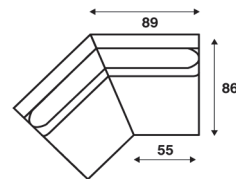

LC 111
hoekelement 45°

prijsklasse	prijzen in Euro's incl. BTW		
AA	2514	1484	2231
BB	2732	1665	2449
CC	2935	1834	2653
DD	3124	1992	2841
EE	3269	2113	2986
FF	3422	2240	3139
GG	3560	2355	3277
HH	3683	2458	3400
opties:	onderstel in RVS (prijs per poot)		97