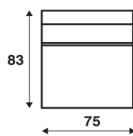

FC 380

FC 382

FC 384

prijsklasse	prijzen in Euro's incl. BTW		
AA	4542	4681	4958
BB	4941	5117	5430
CC	5314	5523	5870
DD	5660	5901	6279
EE	5926	6191	6594
FF	6206	6496	6924
GG	6458	6772	7223
HH	6685	7019	7490
opties:	onderstel 2 cm hoger		0
	armen 21 cm breed		194
	onderstel in RVS		387
metrage	1090cm	1150cm	1220cm
verpakking	1,53+1,28m3	2x1,53m3	1,53+1,69m3

Mare

Vast rugkussen | René Holten 2003

FC 000
arm 12cm rechts

FC 001
arm 12cm links

FC 002
arm 21cm rechts

FC 003
arm 21cm links

prijsklasse	prijzen in Euro's incl. BTW			
AA	157	157	254	254
BB	193	193	290	290
CC	227	227	324	324
DD	258	258	355	355
EE	283	283	379	379
FF	308	308	405	405
GG	331	331	428	428
HH	352	352	448	448

recht element 63cm
FC 100

recht element 75cm
FC 101

recht element 90cm
FC 102

recht element 105cm
FC 103

prijsklasse	prijzen in Euro's incl. BTW			
AA	1233	1326	1411	1999
BB	1342	1434	1520	2145
CC	1444	1536	1621	2280
DD	1538	1630	1716	2406
EE	1610	1703	1788	2503
FF	1687	1779	1864	2604
GG	1756	1848	1933	2696
HH	1817	1910	1995	2779