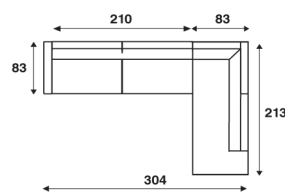

FC 371

prijsklasse	prijzen in Euro's incl. BTW		
AA	5271	5411	5687
BB	5707	5883	6195
CC	6113	6323	6670
DD	6491	6732	7110
EE	6781	7047	7449
FF	7086	7377	7805
GG	7362	7676	8127
HH	7609	7943	8415
opties:	onderstel 2 cm hoger		0
	armen 21 cm breed		97
	onderstel in RVS		387
metrage	1135cm	1190cm	1265cm
verpakking	1,69+1,28m3	1,69+1,53m3	2x1,69m3