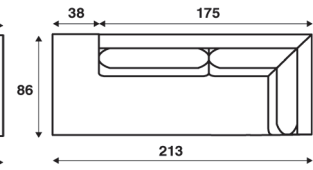

Mare

Los rugkussen | René Holten 2003

LC 112
eindelement rechts

LC 113
eindelement links

LC 114
dormeuse rechts

LC 115
dormeuse links

prijsklasse	prijzen in Euro's incl. BTW			
AA	2168	2168	2992	2992
BB	2386	2386	3355	3355
CC	2590	2590	3694	3694
DD	2778	2778	4008	4008
EE	2924	2924	4250	4250
FF	3076	3076	4504	4504
GG	3214	3214	4734	4734
HH	3337	3337	4940	4940
opties:	onderstel in RVS (prijs per poot)			97