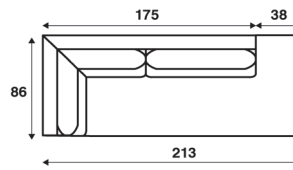

Mare

Los rugkussen | René Holten 2003

LC 112
eindelement rechts

LC 113
eindelement links

LC 114
dormeuse rechts

LC 115
dormeuse links

prijsklasse	prijzen in Euro's incl. BTW			
AA	2168	2168	2992	2992
BB	2386	2386	3355	3355
CC	2590	2590	3694	3694
DD	2778	2778	4008	4008
EE	2924	2924	4250	4250
FF	3076	3076	4504	4504
GG	3214	3214	4734	4734
HH	3337	3337	4940	4940
opties:	onderstel in RVS (prijs per poot)			97