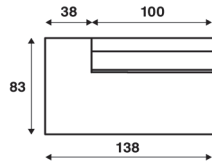

FC 113
eindelement links