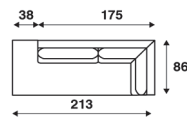

LC 311
dormeuse links