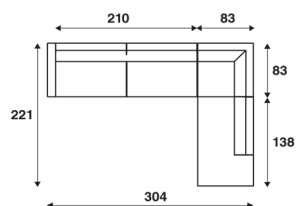

FC 361

prijsklasse	prijzen in Euro's incl. BTW		
AA	5651	5791	6067
BB	6069	6245	6557
CC	6458	6668	7015
DD	6820	7061	7439
EE	7099	7364	7766
FF	7391	7682	8110
GG	7655	7969	8420
HH	7892	8227	8698
opties:	onderstel 2 cm hoger		0
	armen 21 cm breed		97
	onderstel in RVS		484
metrage	1200cm	1260cm	1395cm
verpakking	1,28+1,69m3	1,69+1,53m3	2x1,69m3