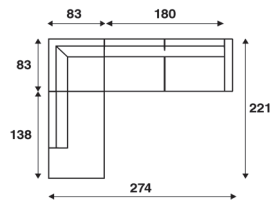

Mare

Vast rugkussen | René Holten 2003

FC 358

prijsklasse	prijzen in Euro's incl. BTW		
AA	5651	5791	6067
BB	6069	6245	6557
CC	6458	6668	7015
DD	6820	7061	7439
EE	7099	7364	7766
FF	7391	7682	8110
GG	7655	7969	8420
HH	7892	8227	8698
opties:	onderstel 2 cm hoger		0
	armen 21 cm breed		97
	onderstel in RVS		484
metrage	1200cm	1260cm	1395cm
verpakking	1,28+1,69m3	1,69+1,53m3	2x1,69m3

prijsklasse	prijzen in Euro's incl. BTW		
AA	5651	5791	6067
BB	6069	6245	6557
CC	6458	6668	7015
DD	6820	7061	7439
EE	7099	7364	7766
FF	7391	7682	8110
GG	7655	7969	8420
HH	7892	8227	8698
opties:	onderstel 2 cm hoger		0
	armen 21 cm breed		97
	onderstel in RVS		484
metrage	1200cm	1260cm	1395cm
verpakking	1,28+1,69m3	1,69+1,53m3	2x1,69m3