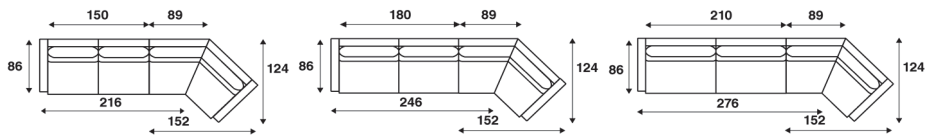

Mare

Los rugkussen | René Holten 2006

LC 379

LC 381

LC 383

prijsklasse	prijzen in Euro's incl. BTW		
AA	4887	5033	5322
BB	5432	5578	5903
CC	5940	6086	6445
DD	6412	6558	6948
EE	6775	6921	7335
FF	7156	7302	7742
GG	7501	7647	8110
HH	7810	7955	8439
opties:	onderstel 2 cm hoger		0
	armen 21 cm breed		194
	onderstel in RVS		387
	rugkussen met stevige vulling		198
	capitonneren met knopen in stof		242
	capitonneren met knopen in RVS		242
	capitonneren met knopen in eiken (olie O1 of O2)		242
metrage	1592cm	1691cm	1779cm
verpakking	1,53+1,28m3	2x1,53m3	1,69+1,53m3