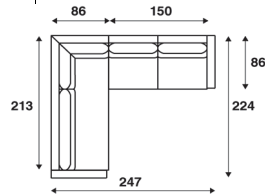

prijsklasse	prijzen in Euro's incl. BTW		
AA	5648	5793	6082
BB	6337	6483	6808
CC	6981	7127	7486
DD	7579	7724	8115
EE	8039	8184	8599
FF	8521	8667	9107
GG	8958	9104	9567
HH	9349	9495	9978

opties:			
onderstel 2 cm hoger			0
armen 21 cm breed			194
onderstel in RVS			387
rugkussen met stevige vulling			248
capitonneeren met knopen in stof			303
capitonneeren met knopen in RVS			303
capitonneeren met knopen in eiken (olie O1 of O2)			303

metrage	2013cm	2112cm	2220cm
verpakking	1,69+1,28m3	1,53+1,69m3	2x1,69m3

LC 374