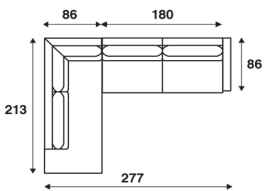

Mare

Los rugkussen | René Holten 2006

prijsklasse	prijzen in Euro's incl. BTW		
AA	5491	5637	5925
BB	6144	6290	6615
CC	6754	6900	7259
DD	7320	7466	7857
EE	7756	7902	8316
FF	8213	8359	8799
GG	8627	8773	9236
HH	8998	9143	9627

opties:	prijzen in Euro's incl. BTW		
onderstel 2 cm hoger			0
armen 21 cm breed			97
onderstel in RVS			387
rugkussen met stevige vulling			248
capitonneeren met knopen in stof			303
capitonneeren met knopen in RVS			303
capitonneeren met knopen in eiken (olie O1 of O2)			303

metrage	1837cm	1936cm	2049cm
verpakking	1,28+1,69m3	1,53+1,69m3	2x1,69m3

LC 370

prijsklasse	prijzen in Euro's incl. BTW		
AA	5491	5637	5925
BB	6144	6290	6615
CC	6754	6900	7259
DD	7320	7466	7857
EE	7756	7902	8316
FF	8213	8359	8799
GG	8627	8773	9236
HH	8998	9143	9627

opties:	prijzen in Euro's incl. BTW		
onderstel 2 cm hoger			0
armen 21 cm breed			97
onderstel in RVS			387
rugkussen met stevige vulling			248
capitonneeren met knopen in stof			303
capitonneeren met knopen in RVS			303
capitonneeren met knopen in eiken (olie O1 of O2)			303

metrage	1837cm	1936cm	2049cm
verpakking	1,28+1,69m3	1,53+1,69m3	2x1,69m3