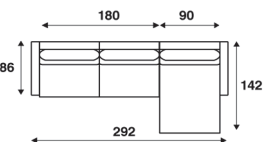

Mare

Los rugkussen | René Holten 2006

prijksklasse	prijzen in Euro's incl. BTW		
AA	5170	5316	5605
BB	5715	5860	6185
CC	6223	6368	6727
DD	6695	6840	7231
EE	7058	7203	7618
FF	7439	7584	8025
GG	7784	7929	8392
HH	8092	8238	8721
opties:	onderstel 2 cm hoger		0
	armen 21 cm breed		194
	onderstel in RVS		290
	rugkussen met stevige vulling		149
	capitonneren met knopen in stof		182
	capitonneren met knopen in RVS		182
	capitonneren met knopen in eiken (olie O1 of O2)		182
metrage	1507cm	1606cm	1694cm
verpakking	2x1,28m3	1,28+1,53m3	1,28+1,69m3

LC 353

prijksklasse	prijzen in Euro's incl. BTW		
AA	5170	5316	5605
BB	5715	5860	6185
CC	6223	6368	6727
DD	6695	6840	7231
EE	7058	7203	7618
FF	7439	7584	8025
GG	7784	7929	8392
HH	8092	8238	8721
opties:	onderstel 2 cm hoger		0
	armen 21 cm breed		194
	onderstel in RVS		290
	rugkussen met stevige vulling		149
	capitonneren met knopen in stof		182
	capitonneren met knopen in RVS		182
	capitonneren met knopen in eiken (olie O1 of O2)		182
metrage	1507cm	1606cm	1694cm
verpakking	2x1,28m3	1,28+1,53m3	1,28+1,69m3