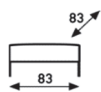

FC 300
poef 63 x 83cm

FC 301
poef 83 x 83cm

LC 302
fauteuil 87cm breed

LC 303
fauteuil 115cm breed

prijsklasse	prijzen in Euro's incl. BTW			
AA	1081	1081	1609	1795
BB	1154	1154	1791	2012
CC	1222	1222	1960	2216
DD	1284	1284	2118	2404
EE	1333	1333	2239	2550
FF	1384	1384	2366	2702
GG	1430	1430	2481	2840
HH	1471	1471	2583	2963
opties:	onderstel 2 cm hoger			0
	armen 21 cm breed			194
	onderstel in RVS			194
	rugkussen met stevige vulling			50
	capitonneeren met knopen in stof			61
	capitonneeren met knopen in RVS			61
	capitonneeren met knopen in eiken (olie O1 of O2)			61
metrage	176cm	185cm	465cm	559cm
gewicht	26kg	35kg	50kg	69kg
verpakking	0,59m3	0,65m3	0,94m3	1,43m3