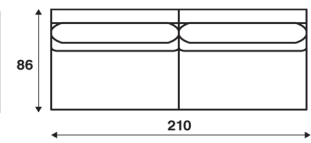

opties:	onderstel in RVS (prijs per poot)			97
---------	-----------------------------------	--	--	----

Mare

Los rugkussen | René Holten 2003

recht element 125cm
LC 104

recht element 150cm
LC 105

recht element 180cm
LC 106