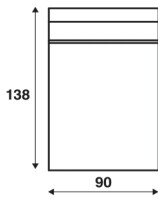

recht element 63cm
FC 100

recht element 75cm
FC 101

recht element 90cm
FC 102

recht element 105cm
FC 103

prijsklasse	prijzen in Euro's incl. BTW			
AA	1233	1326	1411	1999
BB	1342	1434	1520	2145
CC	1444	1536	1621	2280
DD	1538	1630	1716	2406
EE	1610	1703	1788	2503
FF	1687	1779	1864	2604
GG	1756	1848	1933	2696
HH	1817	1910	1995	2779

recht element 210cm
FC 107

prijsklasse	prijzen in Euro's incl. BTW			
AA	2102	2240	2380	2656
BB	2247	2385	2561	2874
CC	2383	2521	2730	3077
DD	2508	2647	2888	3266
EE	2605	2743	3009	3411
FF	2707	2845	3136	3563
GG	2799	2937	3251	3701
HH	2881	3019	3354	3825
opties:	onderstel in RVS (prijs per poot)			97