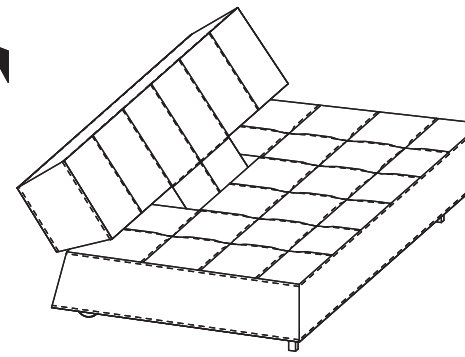

AX1

BX2

CX2

DX2

1

CLICK

SOVE-SCHLAFEN-SLEEP

2

069314
LONG HORN

HVILE-RUHE-RELAX

2.54CM=1 USINCH

3

CLICK

HVILE-RUHE-RELAX

4

SIDDE-SITZEN-SIT

1

2

3

5

CLICK

SIDDE-SITZEN-SIT

6

SOVE-SCHLAFEN-SLEEP