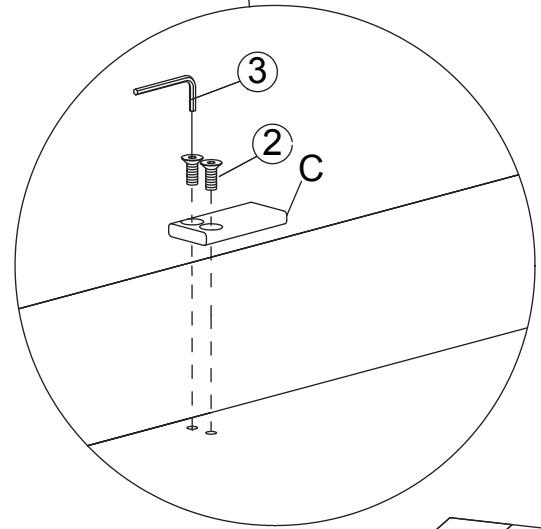

069314
LONG HORN

HVILE-RUHE-RELAX

2.54CM=1 USINCH

3

CLICK

HVILE-RUHE-RELAX

4

SIDDE-SITZEN-SIT

1

2

3

5

CLICK

SIDDE-SITZEN-SIT

6

SOVE-SCHLAFEN-SLEEP