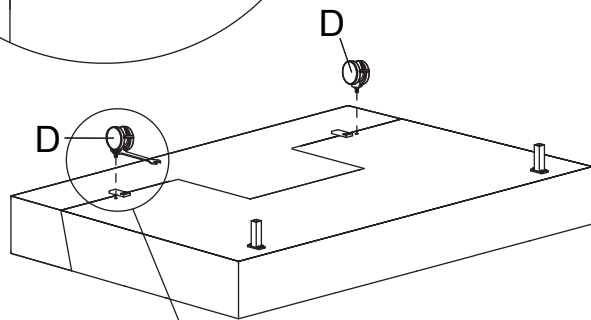

069314
LONG HORN

HVILE-RUHE-RELAX

2.54CM=1 USINCH

3

CLICK

HVILE-RUHE-RELAX

4

SIDDE-SITZEN-SIT

1

2

3

5

CLICK

SIDDE-SITZEN-SIT

6

SOVE-SCHLAFEN-SLEEP