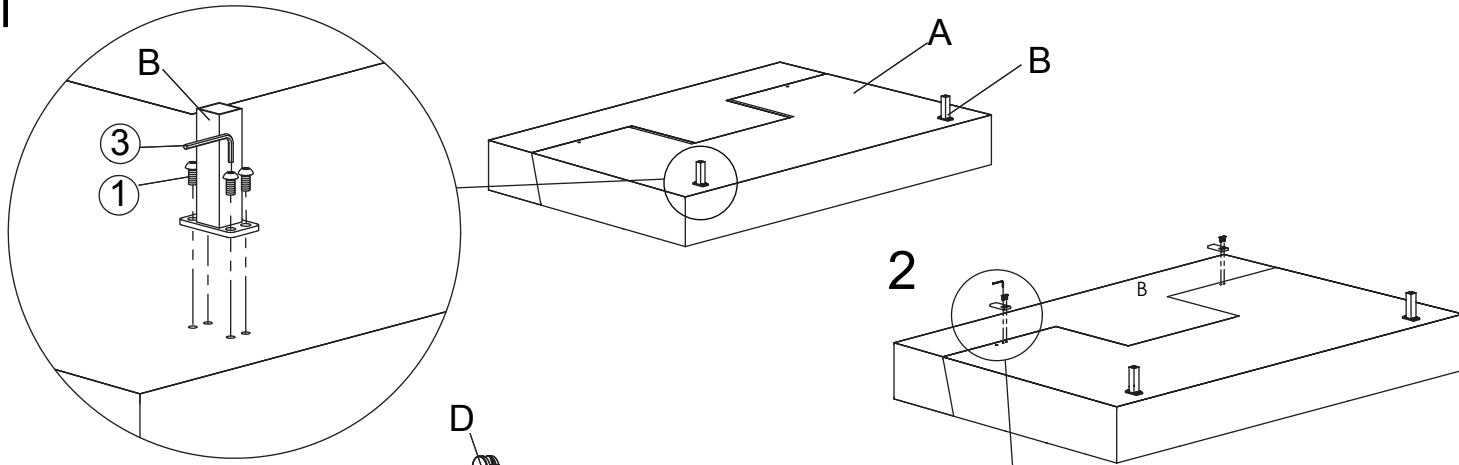

069314
LONG HORN

HVILE-RUHE-RELAX

2.54CM=1 USINCH

3

CLICK

HVILE-RUHE-RELAX

4

SIDDE-SITZEN-SIT

1

2

3

5

CLICK

SIDDE-SITZEN-SIT

6

SOVE-SCHLAFEN-SLEEP