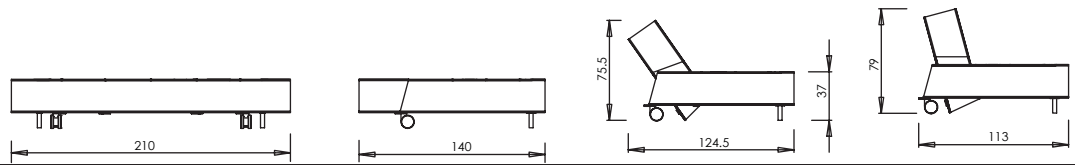

AX1

BX2

CX2

DX2

1

CLICK

SOVE-SCHLAFEN-SLEEP

2

069314
LONG HORN

HVILE-RUHE-RELAX

2.54CM=1 USINCH

3

CLICK

HVILE-RUHE-RELAX

4

SIDDE-SITZEN-SIT