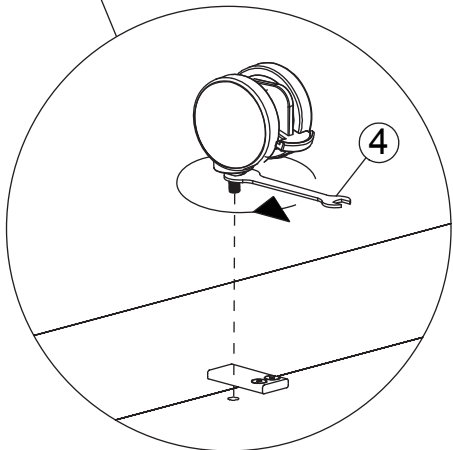

069314
LONG HORN

HVILE-RUHE-RELAX

2.54CM=1 USINCH

3

CLICK

HVILE-RUHE-RELAX

4

SIDDE-SITZEN-SIT

1

2

3

5

CLICK

SIDDE-SITZEN-SIT

6

SOVE-SCHLAFEN-SLEEP