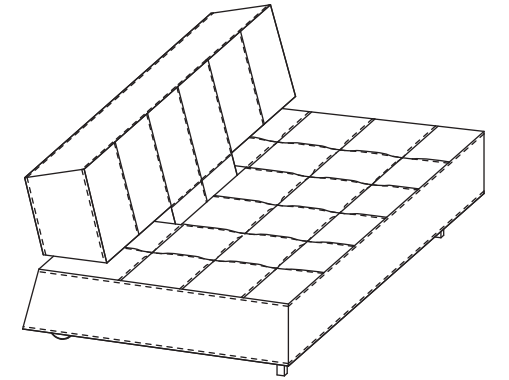

AX1

BX2

CX2

DX2

1

CLICK

SOVE-SCHLAFEN-SLEEP

2

069314
LONG HORN

HVILE-RUHE-RELAX

2.54CM=1 USINCH

3

CLICK

HVILE-RUHE-RELAX

4

SIDDE-SITZEN-SIT

1

2

3

5

CLICK

SIDDE-SITZEN-SIT

6

SOVE-SCHLAFEN-SLEEP