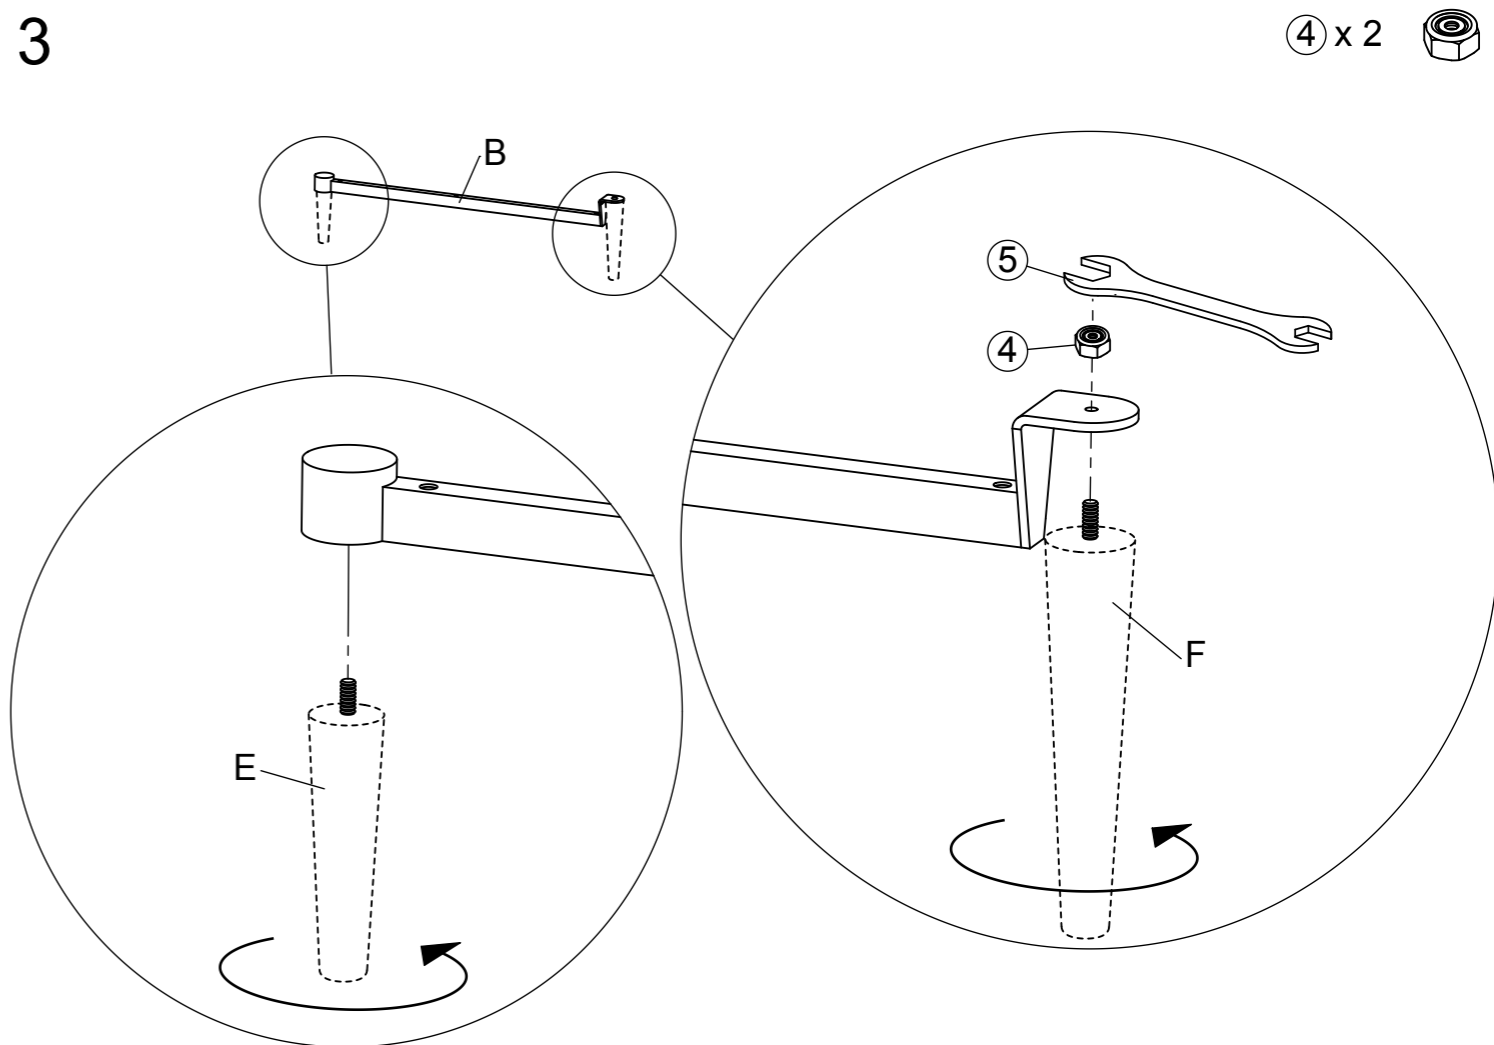

- ① x 4 
- ② x 6 
- ③ x 10 
- ④ x 2 
- ⑤ x 1 
- ⑥ x 1 

2,54 cm = 1 US INCH

4

③ x 2  ② x 2 

1

SOVE - SCHLAFEN - SLEEP - DORMIR

2

069508-01
SP HL LEG

CLICK

SIDDE - SITZEN - SIT - ASSISE

6

SOVE - SCHLAFEN - SLEEP - DORMIR

HVILE - RUHE - RELAX - REPOSER / SIDDE - SITZEN - SIT - ASSISE

- ① x 4
- ② x 6
- ③ x 10
- ④ x 1

2,54 cm = 1 US INCH