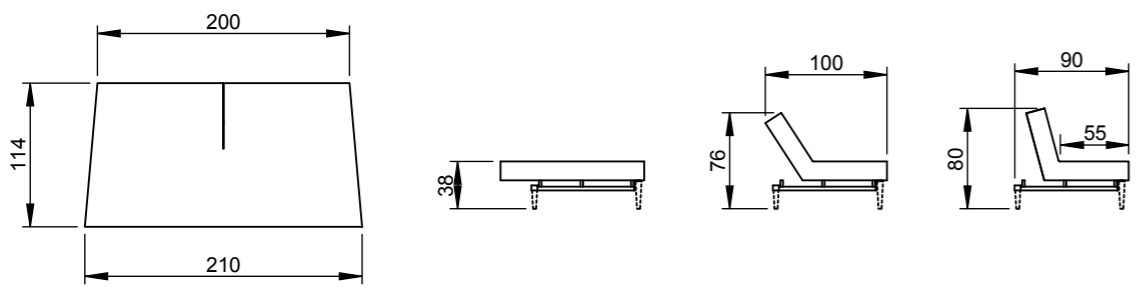

- ① x 4 
- ② x 6 
- ③ x 10 
- ④ x 2 
- ⑤ x 1 
- ⑥ x 1 

2,54 cm = 1 US INCH

4

③ x 2  ② x 2 

1

SOVE - SCHLAFEN - SLEEP - DORMIR

2

069508-01
SP HL LEG

HVILE - RUHE - RELAX - REPOSER

3

HVILE - RUHE - RELAX - REPOSER

4

SIDDE - SITZEN - SIT - ASSISE

5

③ x 4  ② x 4 

5

CLICK

SIDDE - SITZEN - SIT - ASSISE

6

SOVE - SCHLAFEN - SLEEP - DORMIR

HVILE - RUHE - RELAX - REPOSER / SIDDE - SITZEN - SIT - ASSISE

- ① x 4
- ② x 6
- ③ x 10
- ④ x 1

2,54 cm = 1 US INCH